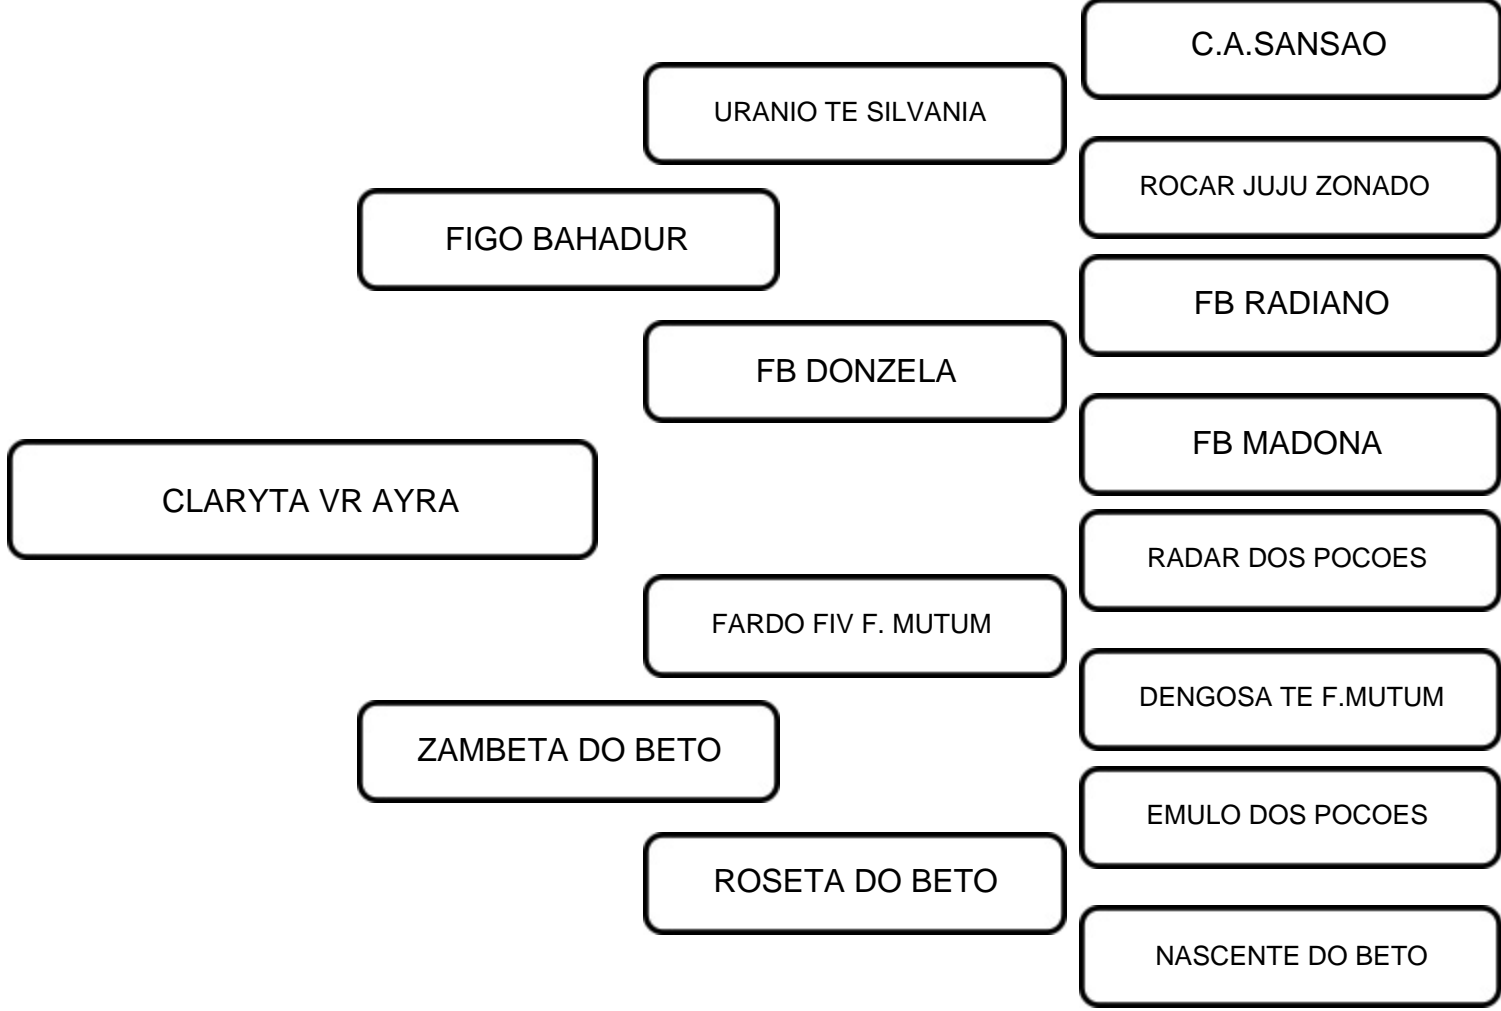

CATEGORIA: PO

COMENTÁRIOS:

VENDEDOR:

GIR LEITEIRO VEIGA & ROMERO

LOTE:

23

ANIMAL:

BANGARANA VR AYRA