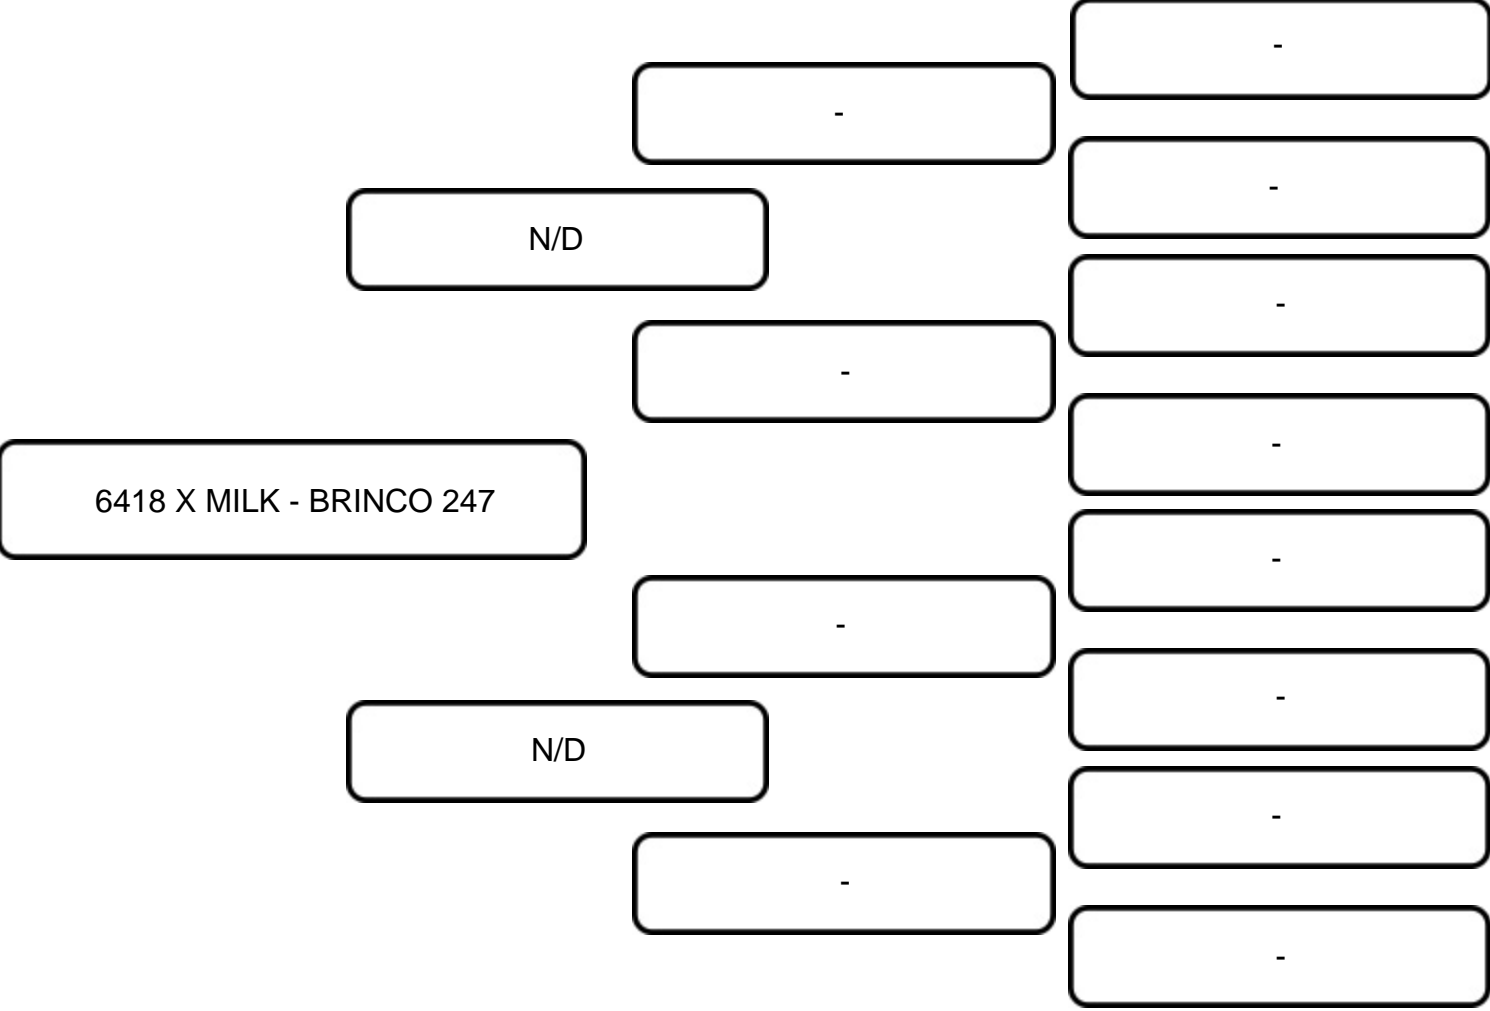

VENDEDOR: XMILK AGROPECUÁRIA

LOTE:
31C

ANIMAL: 6418 X MILK - BRINCO 247

RAÇA:
GIROLANDO

SEXO:
FÊMEA

NASC.:
12/11/2019

REGISTRO:
6418-BR

CATEGORIA:
3/4

COMENTÁRIOS:
SEGUE INSEMINADA NO DIA 26/05 DO REPRODUTOR SKOONER
SEXADO