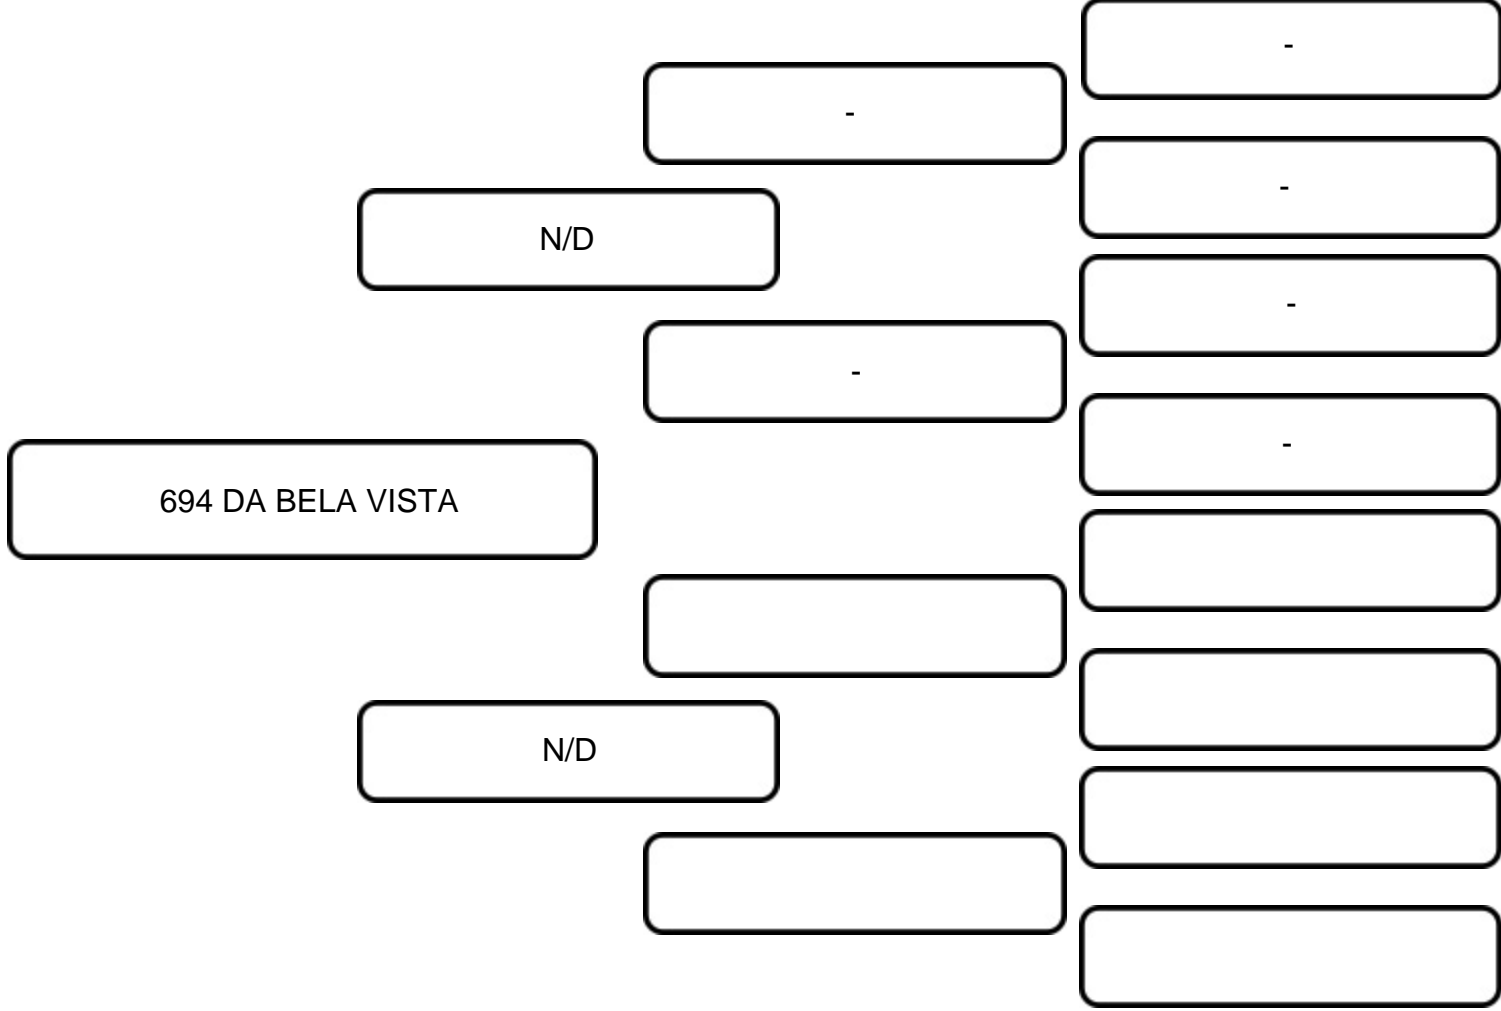

VENDEDOR: FAZENDA BELA VISTA

LOTE:
13D

ANIMAL: 694 DA BELA VISTA

RAÇA:
GIROLANDO

SEXO:
FÊMEA

NASC.:
08/09/2018

REGISTRO:
0092-BI

CATEGORIA:
3/4

COMENTÁRIOS:
Girolando 3/4 HOL livro aberto. Filha do touro ALTASHOCK que além de ter BETA CASEINA A2A2, transmite para suas filhas conformação leiteira é principalmente muita saúde ele é +7,4 para vida produtiva é +2,86 para célula somática além de ter no seu Pedigree raçadores como PRIDE X ERDMAN X O-STYLE.