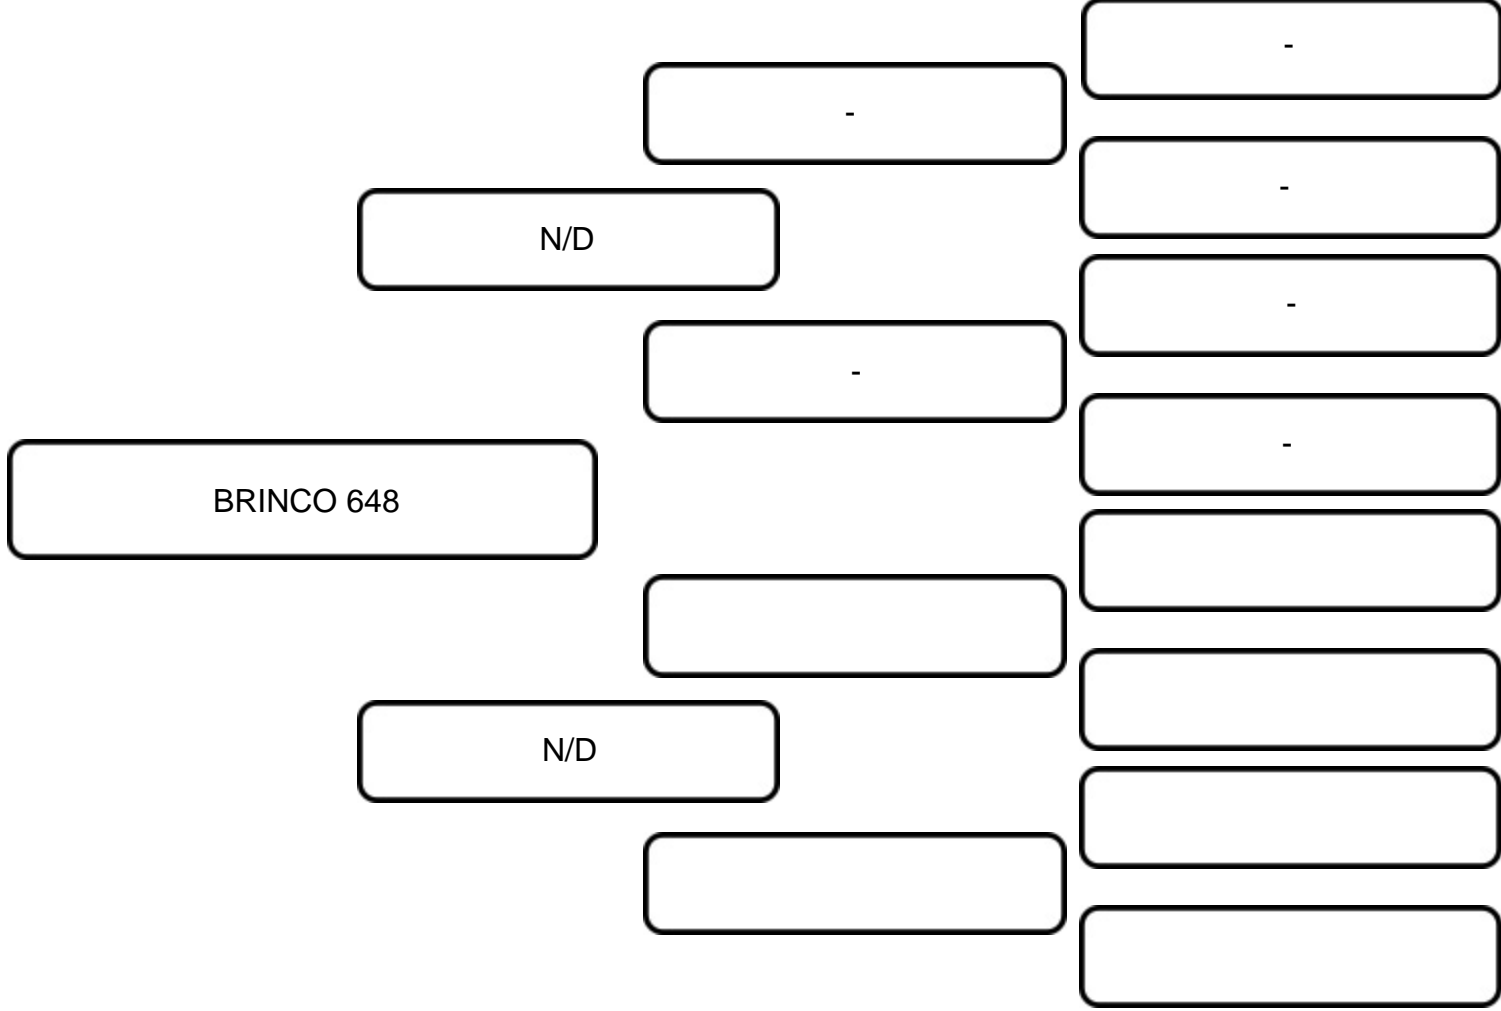

VENDEDOR: FAZENDA BELA VISTA

LOTE:
35B

ANIMAL: BRINCO 648

RAÇA: GIROLANDO

SEXO: FÊMEA

NASC.: 18/08/2018

REGISTRO:

CATEGORIA: 1/2

COMENTÁRIOS:

Bezerra sem registro 1/2 HOL. Filha do touro GIR Leiteiro DESTAQUE FIV DA JGVA que Traz no seu Pedigree sete touros provados, ele foi o 2º Melhor Macho Jovem Expozebu/2010, sagrou-se Grande Campeão em diversas pistas, inclusive Fenagro/2012 e na sua linha baixa Sua mãe, CAFONA TE F. MUTUM doadora GIR que tem lactação de 8.475kg, foi Campeã Progênie de Mãe Expozebu, Bi Grande Campeã Fenagro 2005/2006, Bicampeã Progênie de Mãe 2008/2009 e Grande Campeã Concurso Leiteiro Fenagro/2009. Reprodutor que transmite para sua progênie excelentes úberes e conformação corporal. É sua mãe tem produção em uma única lactação de 7.551kg.