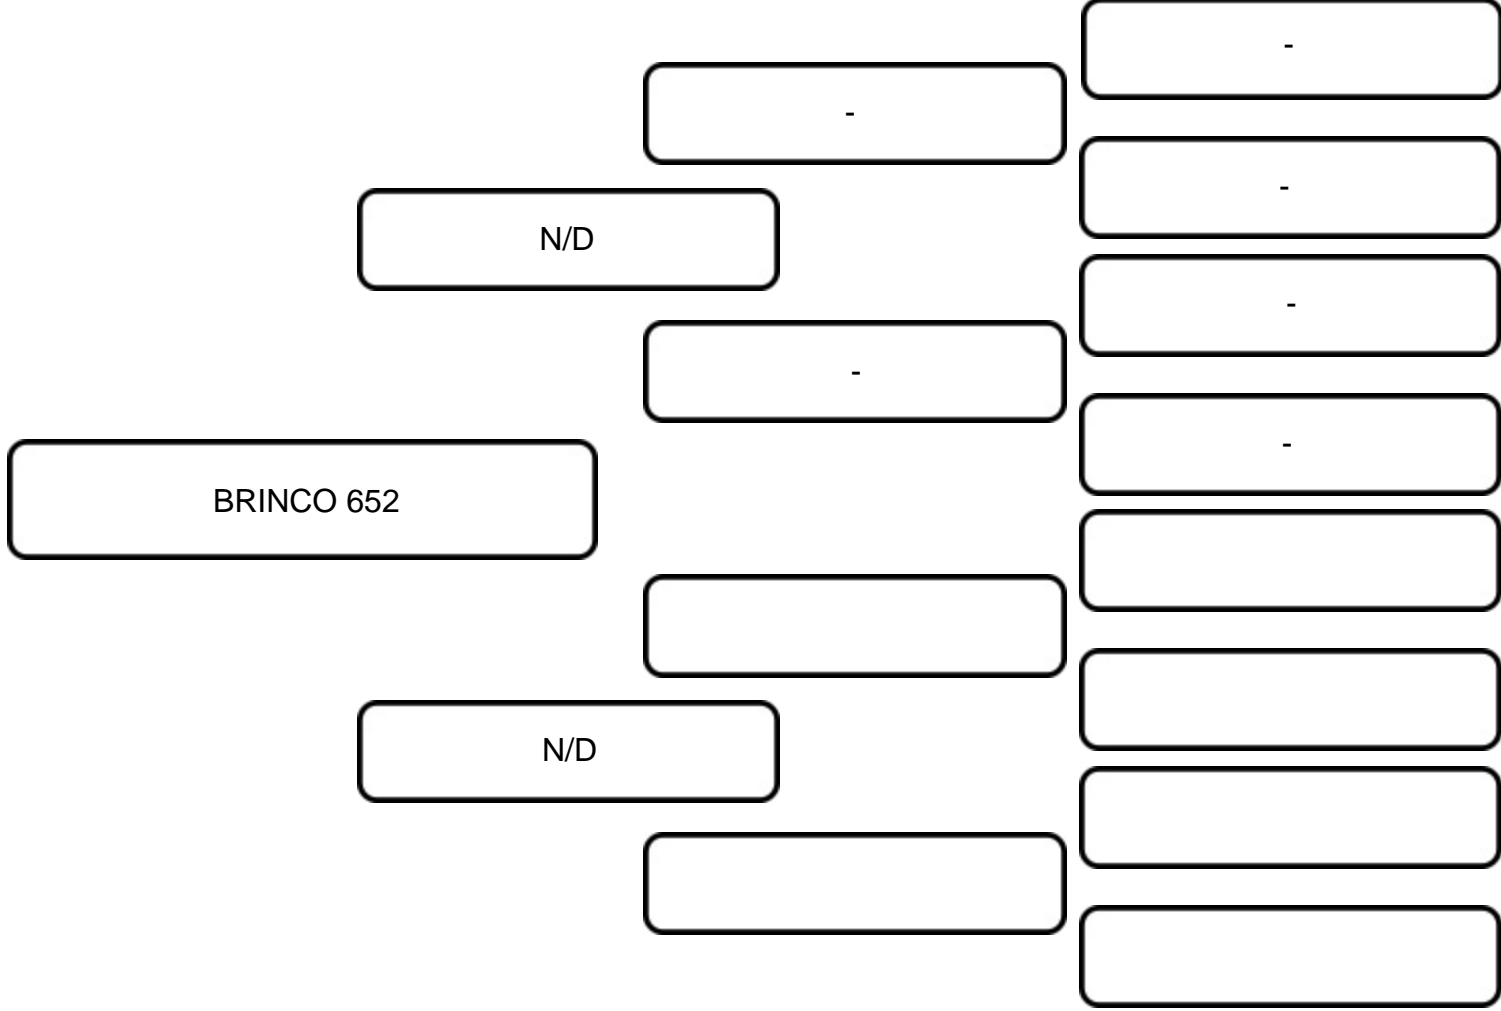

COMENTÁRIOS:

Bezerra sem registro 1/2 HOL. Filha do touro GIR Leiteiro DUQUE FIV ALTO ESTIVA. Que traz no seu Pedigree o sangue na sua linha alta do FARDO FIV F. MUTUN e na sua linha baixa a grande doadora ZUMA FIV ALTO ESTIVA filha do C.A. SANSÃO na doadora RARA ALTO ESTIVA.