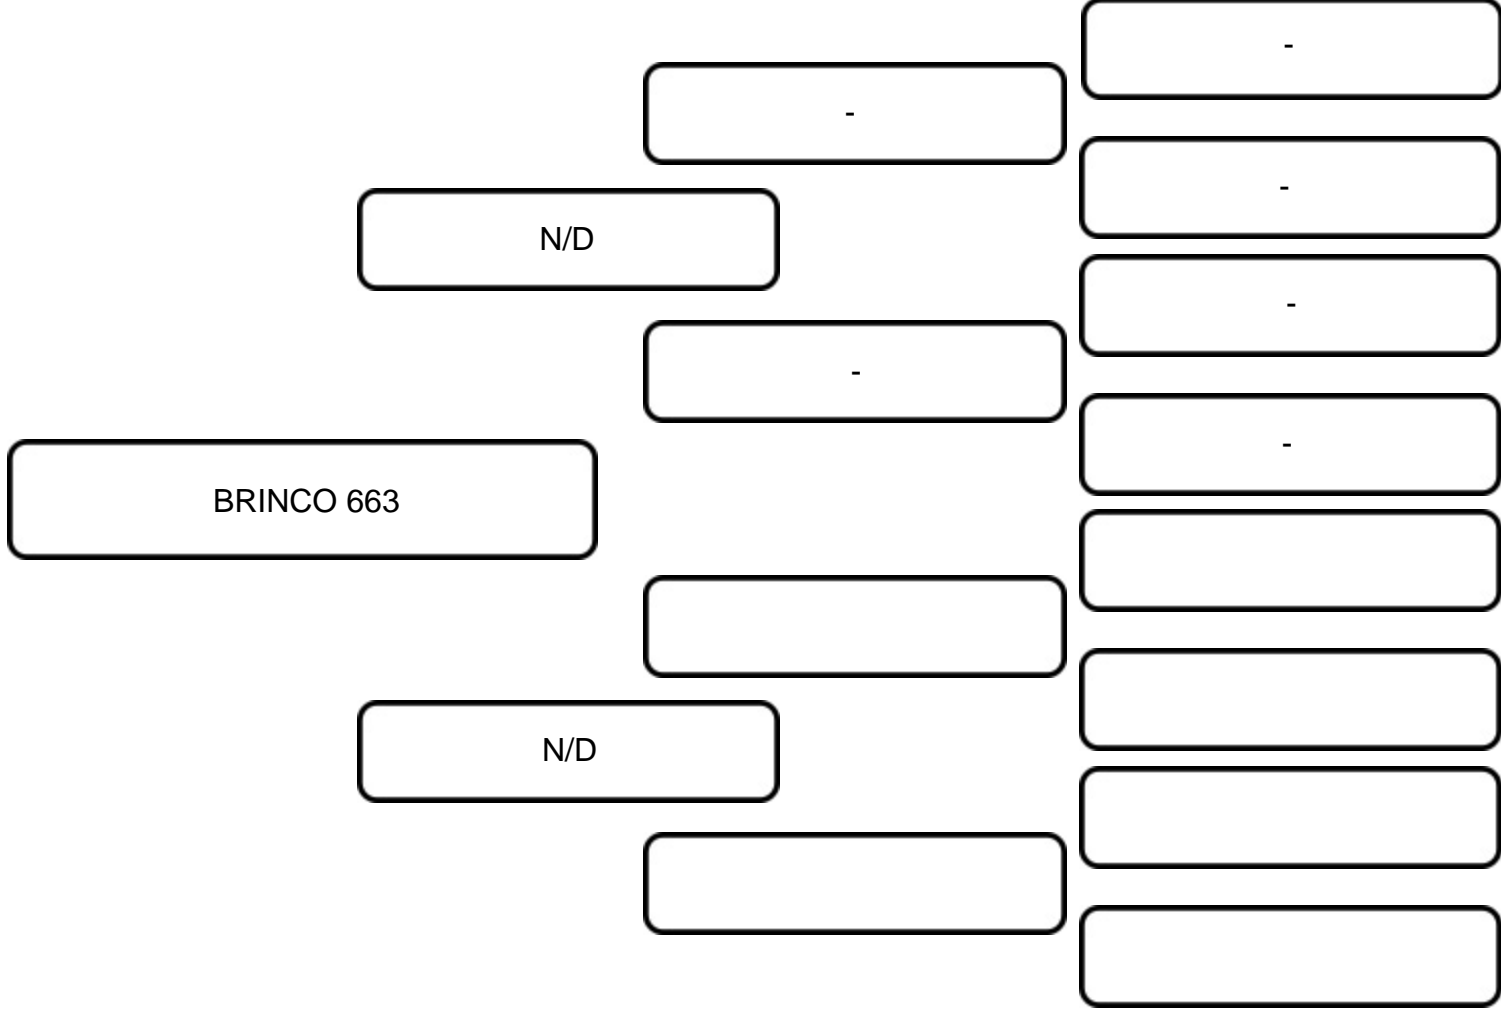

VENDEDOR: FAZENDA BELA VISTA

LOTE:
31A

ANIMAL: BRINCO 663

RAÇA:
GIROLANDO

SEXO:
FÊMEA

NASC.:
30/09/2018

REGISTRO:

CATEGORIA:
.