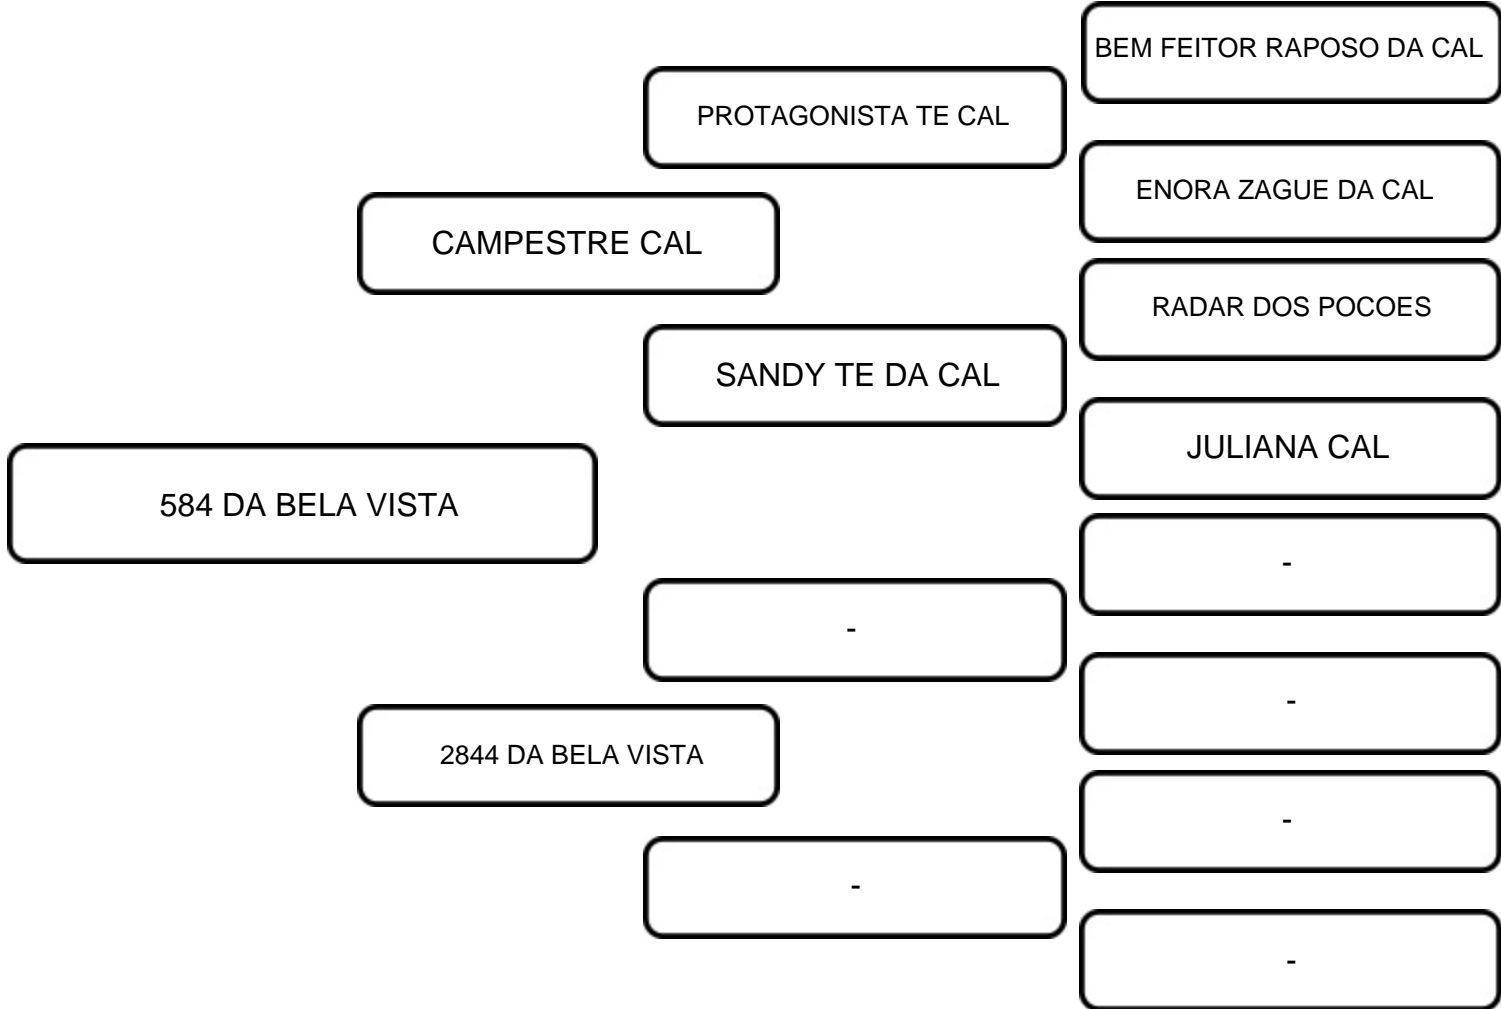

			-		-
					-
	N/D				-
			-		-
654 DA BELA VISTA					-
					-
					-
	N/D				-
					-
					-

COMENTÁRIOS:
 Girolando 1/2 HOL livro aberto filha do touro GIR Leiteiro CAMPESTRE CAL. Que traz no seu Pedigree o sangue na sua linha alta do PROTAGONISTA TE CAL e na sua linha baixa a grande doadora, GIR filha do RADAR DOS PORÇÕES na doadora JULIANA CAL filha do grande C.A. EVEREST. Touro com muita consistência genética. É sua mãe tem produção oficial em uma única lactação de 7.789kg.

VENDEDOR: FAZENDA BELA VISTA

LOTE:
02A

ANIMAL: 584 DA BELA VISTA

RAÇA:
GIROLANDO

SEXO:
FÊMEA

NASC.:
03/12/2017

REGISTRO:
1098-AZ

CATEGORIA:
1/2

COMENTÁRIOS:
Girolando 1/2 HOL de genealogia conhecida filha do touro GIR Leiteiro CAMPESTRE CAL. Que traz no seu Pedigree o sangue na sua linha alta do PROTAGONISTA TE CAL e na sua linha baixa a grande doadora, GIR filha do RADAR DOS PORÇÕES na doadora JULIANA CAL filha do grande C.A. EVEREST. Touro com muita consistência genética. É sua mãe tem produção oficial em uma única lactação de 11.639kg. Segue com prenhes + do dia 16/08 de sêmen do reprodutor Holandês ALTAOSCAR-ET touro A2A2.

VENDEDOR:

FAZENDA BELA VISTA

LOTE:

02B

ANIMAL:

572 DA BELA VISTA

RAÇA:

GIROLANDO