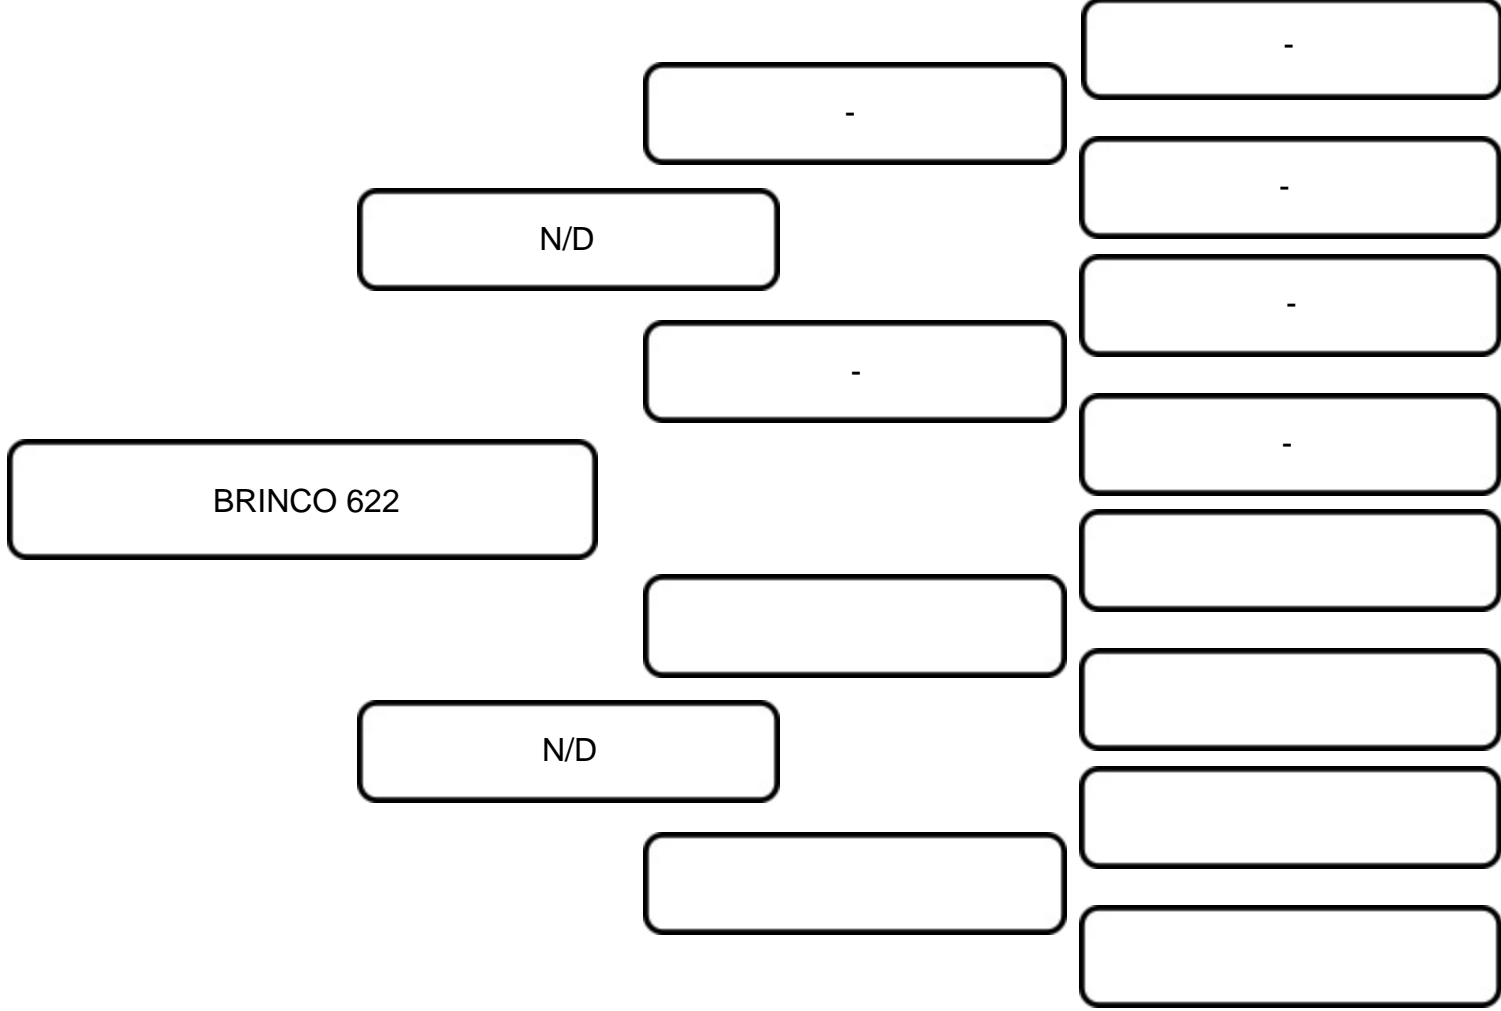

VENDEDOR: FAZENDA BELA VISTA

LOTE:
35E

ANIMAL: BRINCO 622

RAÇA:
GIROLANDO

SEXO:
FÊMEA

NASC.:
15/05/2018

REGISTRO:

CATEGORIA:

COMENTÁRIOS:

Bezerra sem registro 1/2 HOL. Filha do touro GIR Leiteiro ELDORADO FIV KENYO. Que traz no seu Pedigree o sangue na sua linha alta do TEATRO DA SILVANIA e na sua linha baixa a grande CACHOEIRA TE KENYO doadora GIR que tem lactação de 9.975kg / filha do METEORO DE BRASILIA na doadora NAGY TE CAL filha do grande C.A. EVEREST. Touro com muita consistência genética.