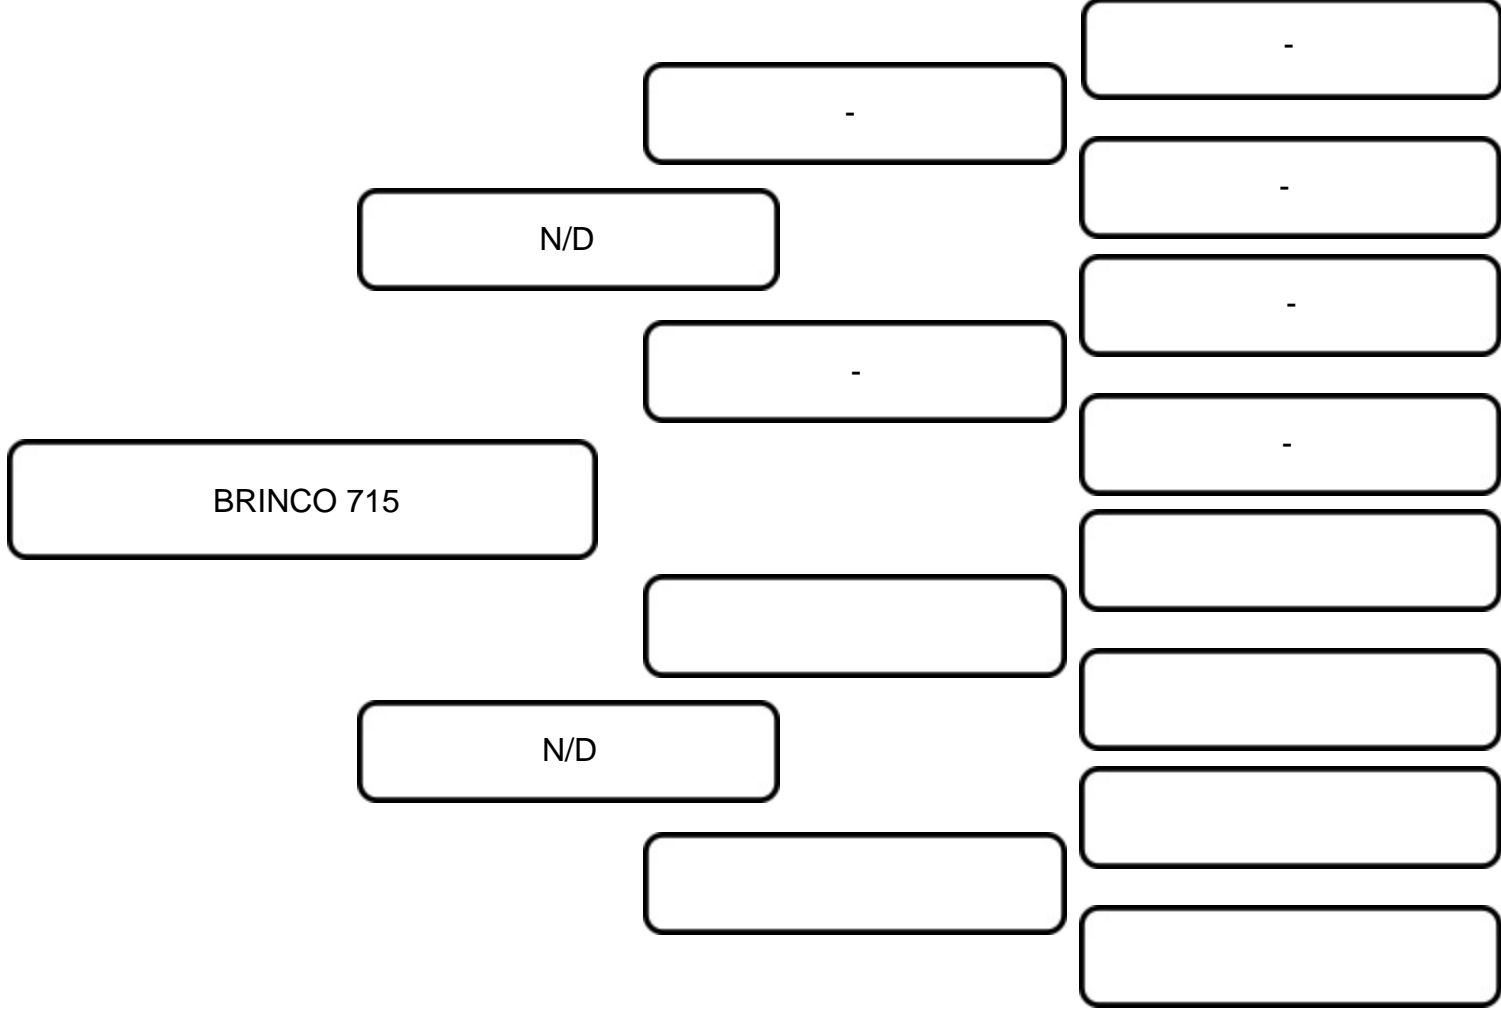

VENDEDOR: FAZENDA BELA VISTA

LOTE:
37C

ANIMAL: BRINCO 715

RAÇA: GIROLANDO

SEXO: FÊMEA

NASC.: 29/04/2019

REGISTRO:

CATEGORIA: 3/4