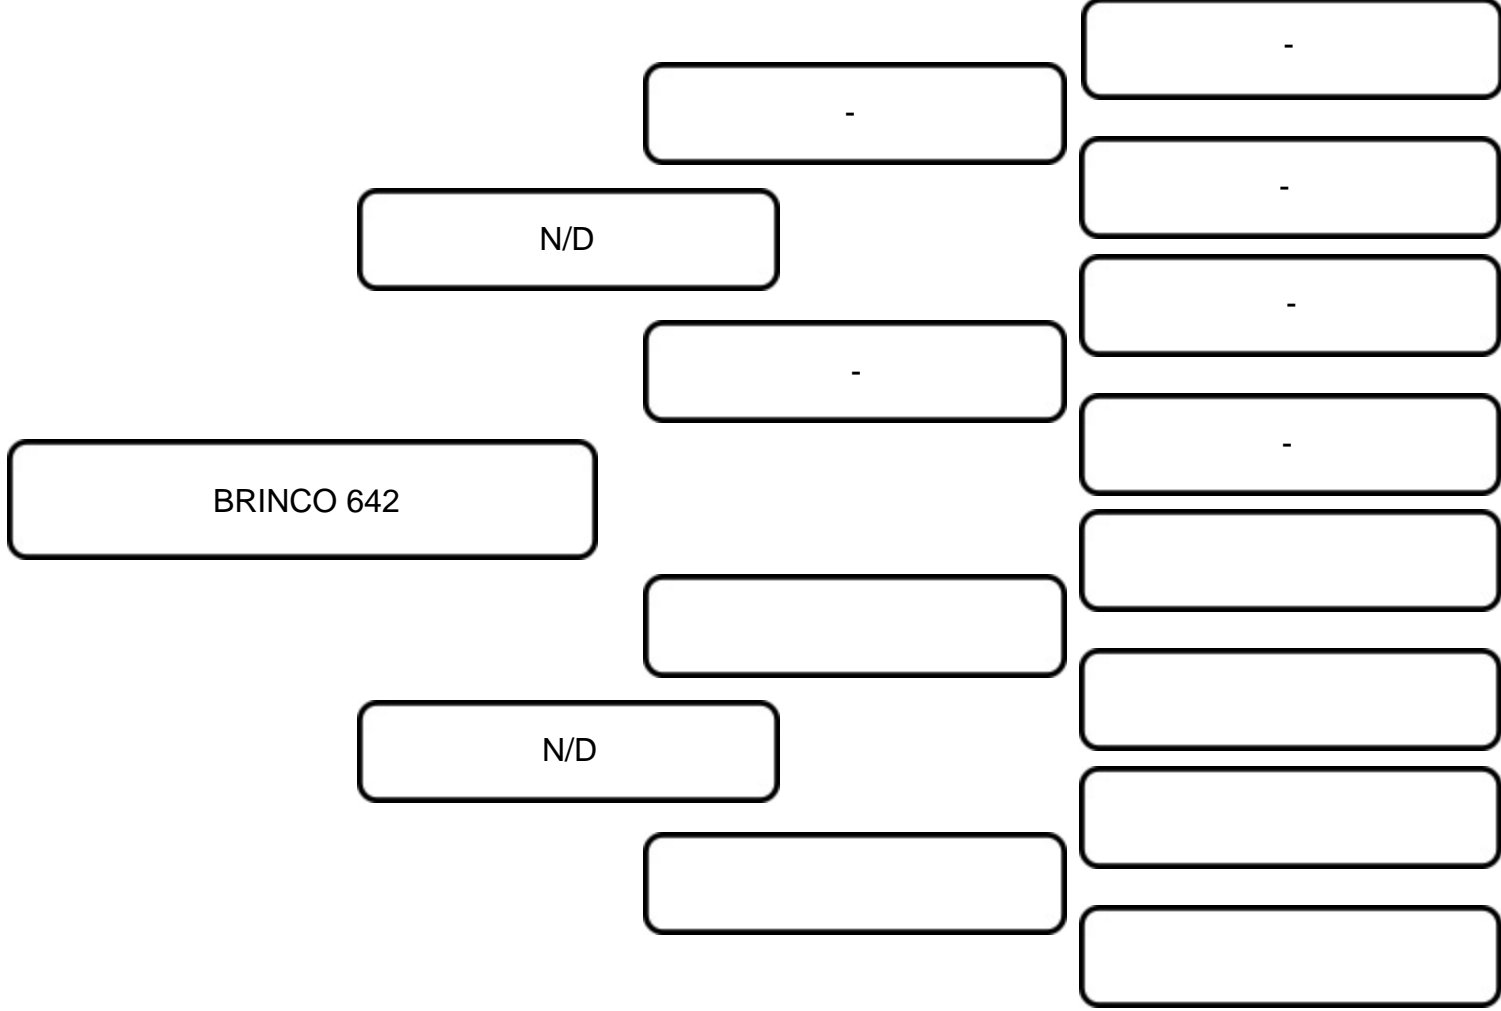

VENDEDOR: FAZENDA BELA VISTA

LOTE:
35C

ANIMAL: BRINCO 642

RAÇA:
GIROLANDO

SEXO:
FÊMEA

NASC.:
30/06/2018

REGISTRO:

CATEGORIA:
1/2