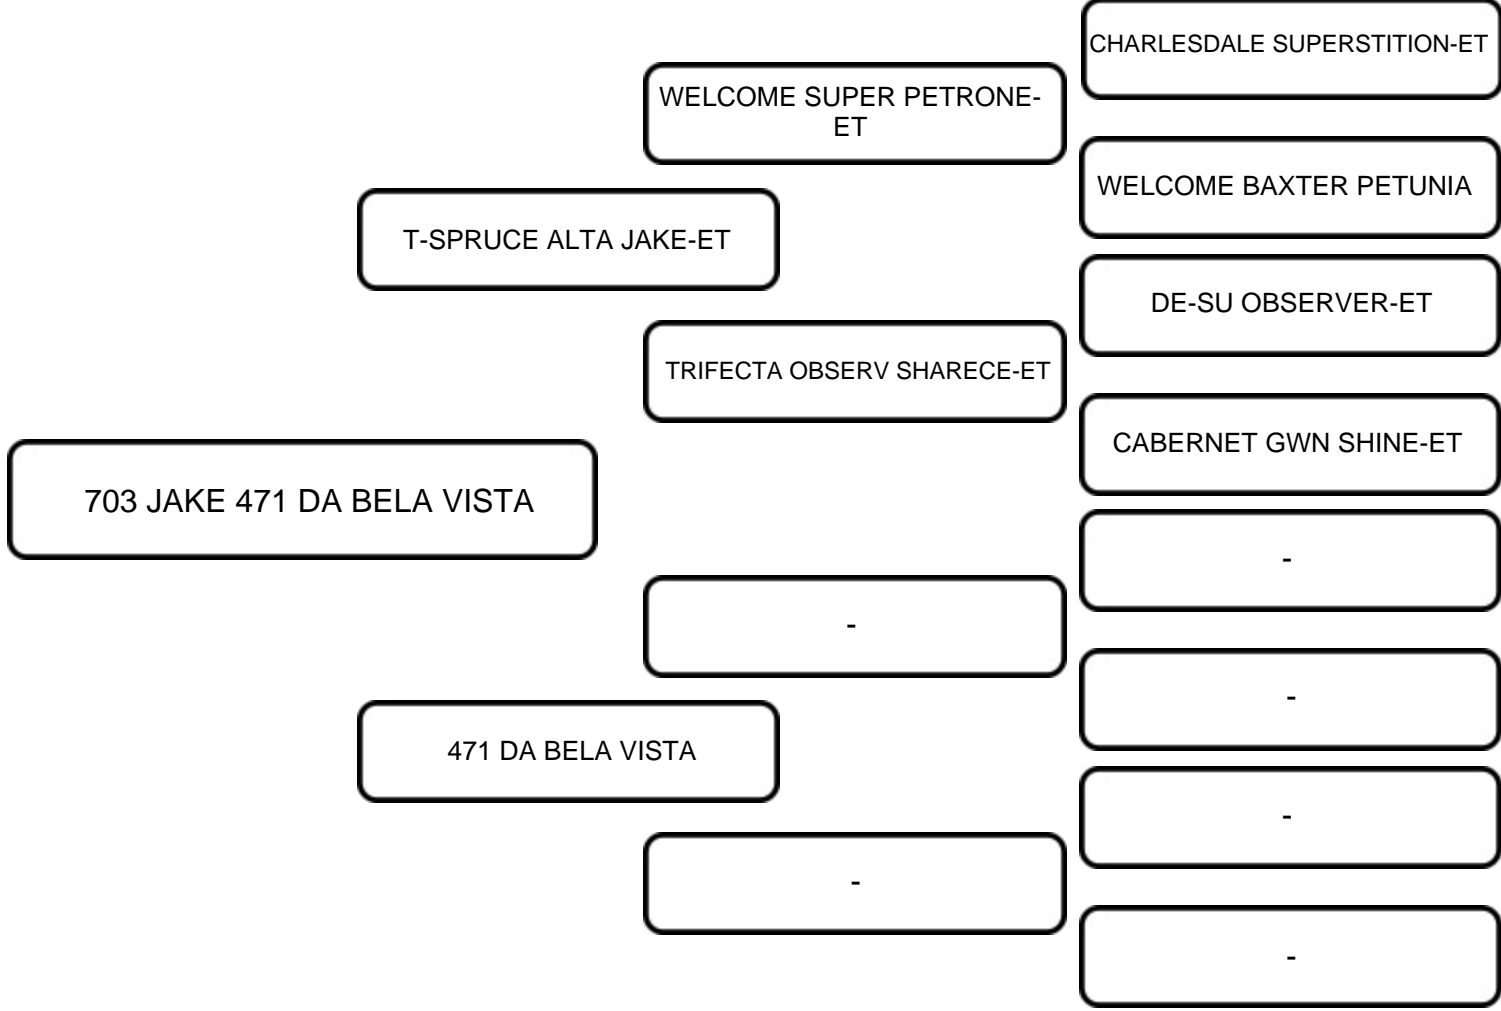

VENDEDOR: FAZENDA BELA VISTA

LOTE:
32C

ANIMAL: 703 JAKE 471 DA BELA VISTA

RAÇA: GIROLANDO

SEXO: FÊMEA

NASC.: 30/01/2019

REGISTRO: 0077-BI

CATEGORIA: 3/4

COMENTÁRIOS:
Girolando $\frac{3}{4}$ HOL de genealogia conhecida filha do touro ALTA JAKE que além de ter BETA CASEINA A2A2, transmite para suas filhas conformação leiteira e principalmente úberes rasos com ligamento central forte, junto com um bom conjunto de pernas e pés. É sua mãe tem produção oficial em uma única lactação de 6.353kg