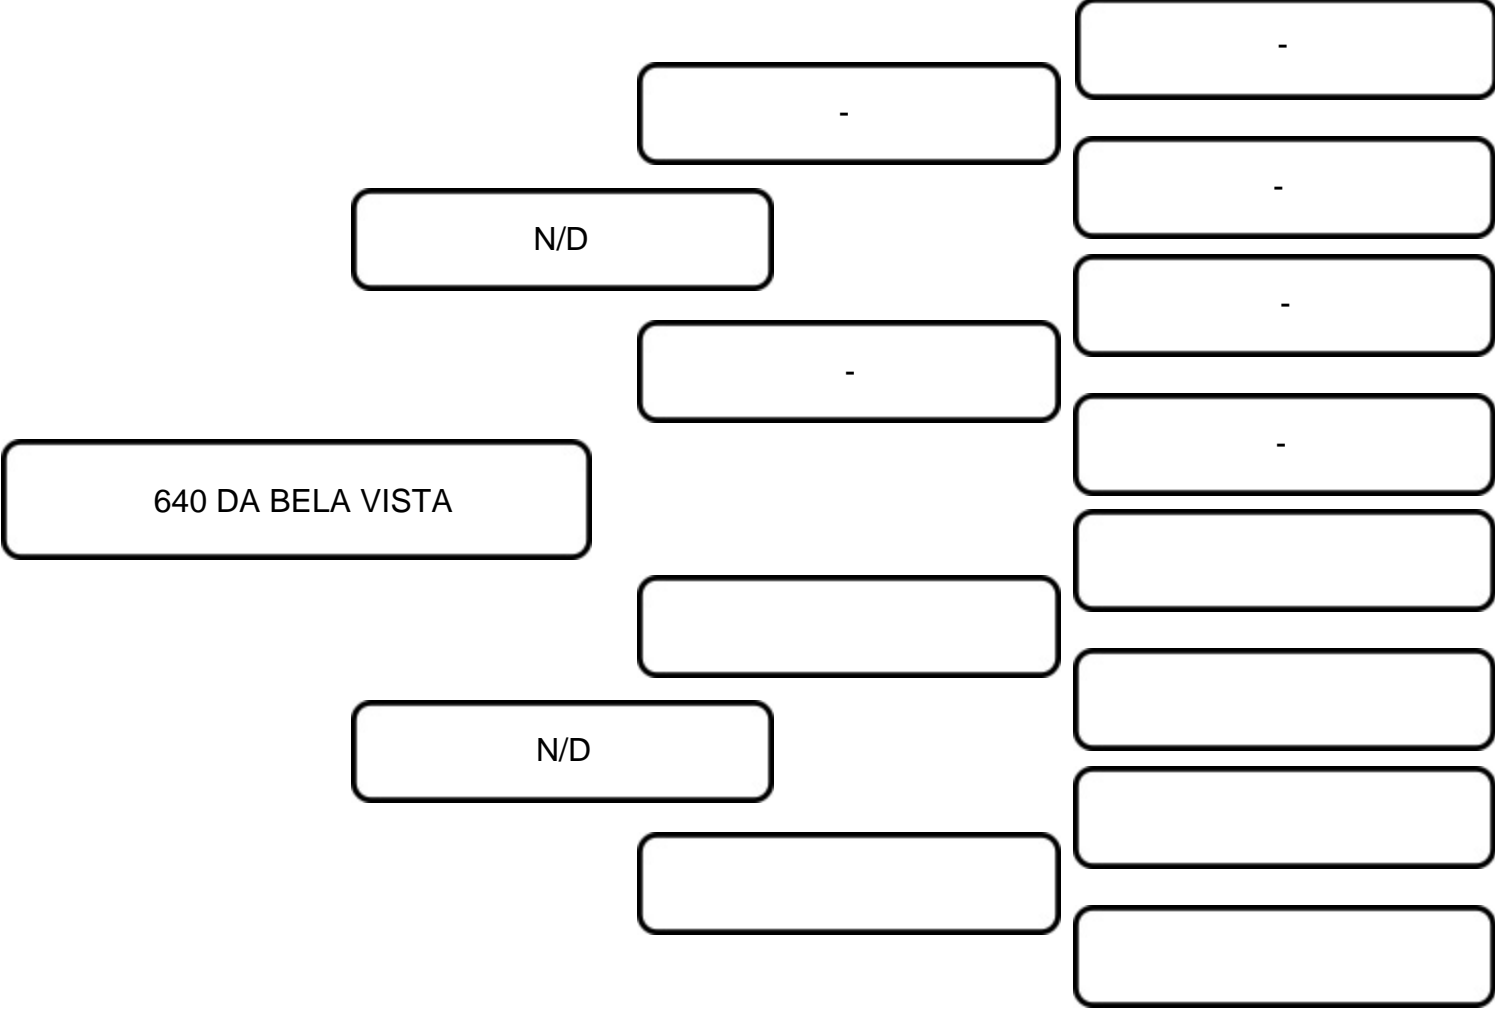

VENDEDOR: FAZENDA BELA VISTA

LOTE:
24B

ANIMAL: 640 DA BELA VISTA

RAÇA: GIROLANDO

SEXO: FÊMEA

NASC.: 21/07/2018

REGISTRO: 0097-BI

CATEGORIA: 1/2