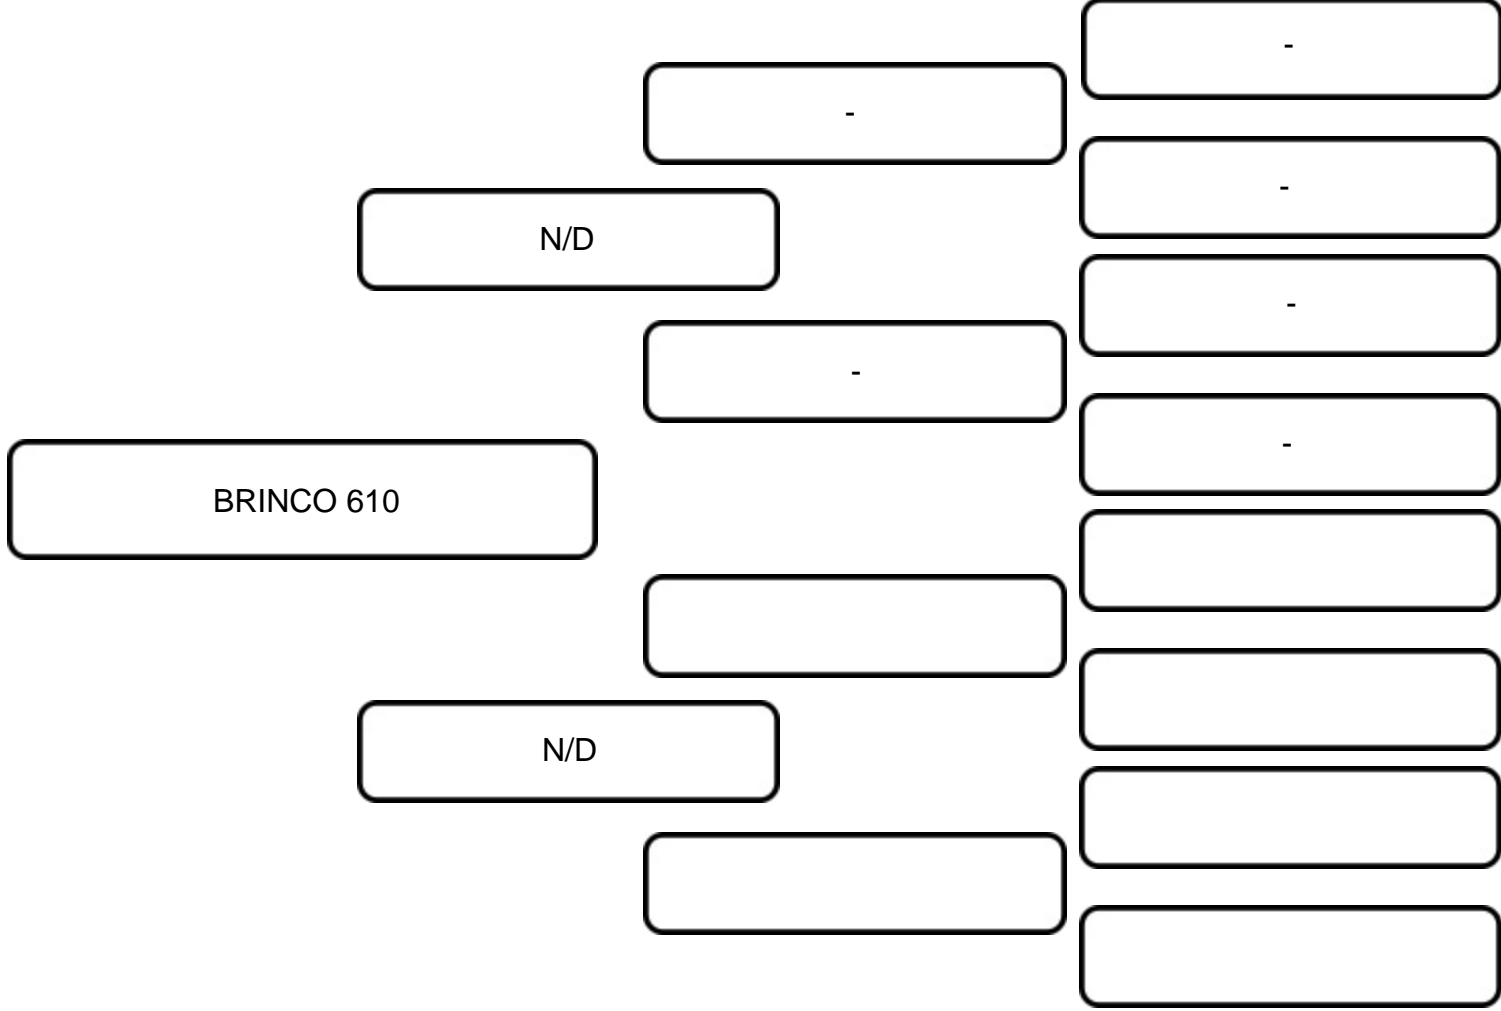

VENDEDOR: FAZENDA BELA VISTA

LOTE:
16B

ANIMAL: BRINCO 610

RAÇA:
GIROLANDO

SEXO:
FÊMEA

NASC.:
31/03/2018

REGISTRO:

CATEGORIA:
7/8

COMENTÁRIOS:
Novilha sem registro 7/8 HOL, filha do touro ALTA1STCLASS-ET que transmite para suas filhas conformação leiteira com excelentes úberes principalmente. Tem no seu Pedigree raçadores como NUMERO UNO X DORCY X TOYSTORY. É sua mãe tem produção em uma única lactação de 8.511kg. Segue inseminada do dia 28/08 pelo reprodutor Gir Leiteiro GABINETE SILVANIA