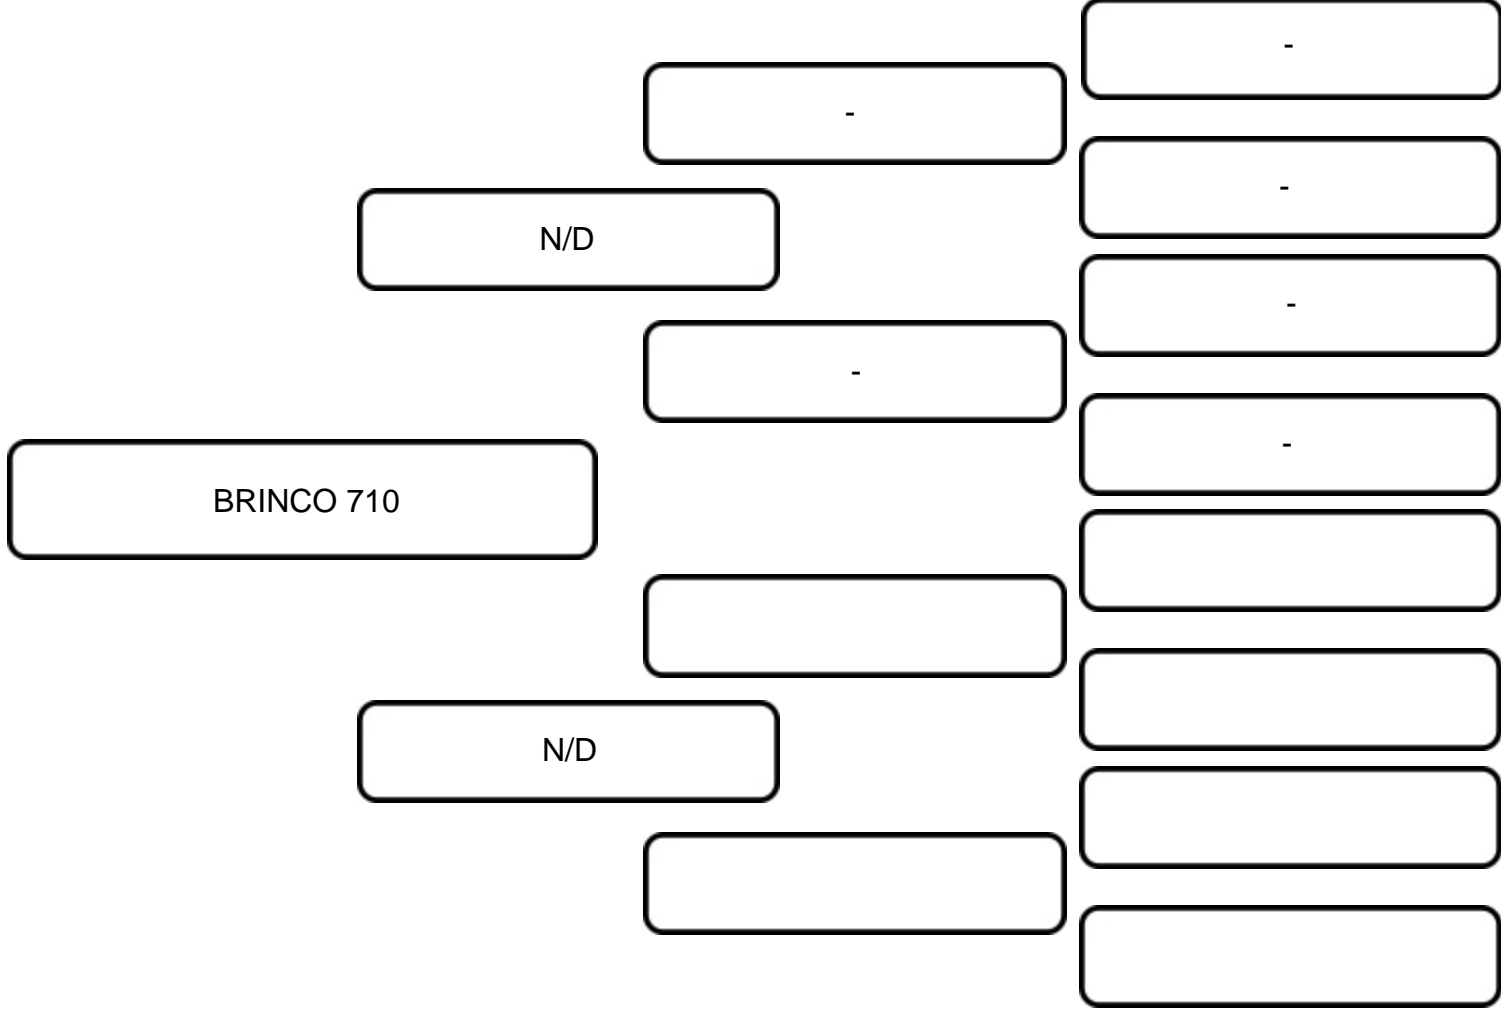

VENDEDOR: FAZENDA BELA VISTA

LOTE:
37A

ANIMAL: BRINCO 710

RAÇA:
GIROLANDO

SEXO:
FÊMEA

NASC.:
05/04/2019

REGISTRO:

CATEGORIA:
5/8