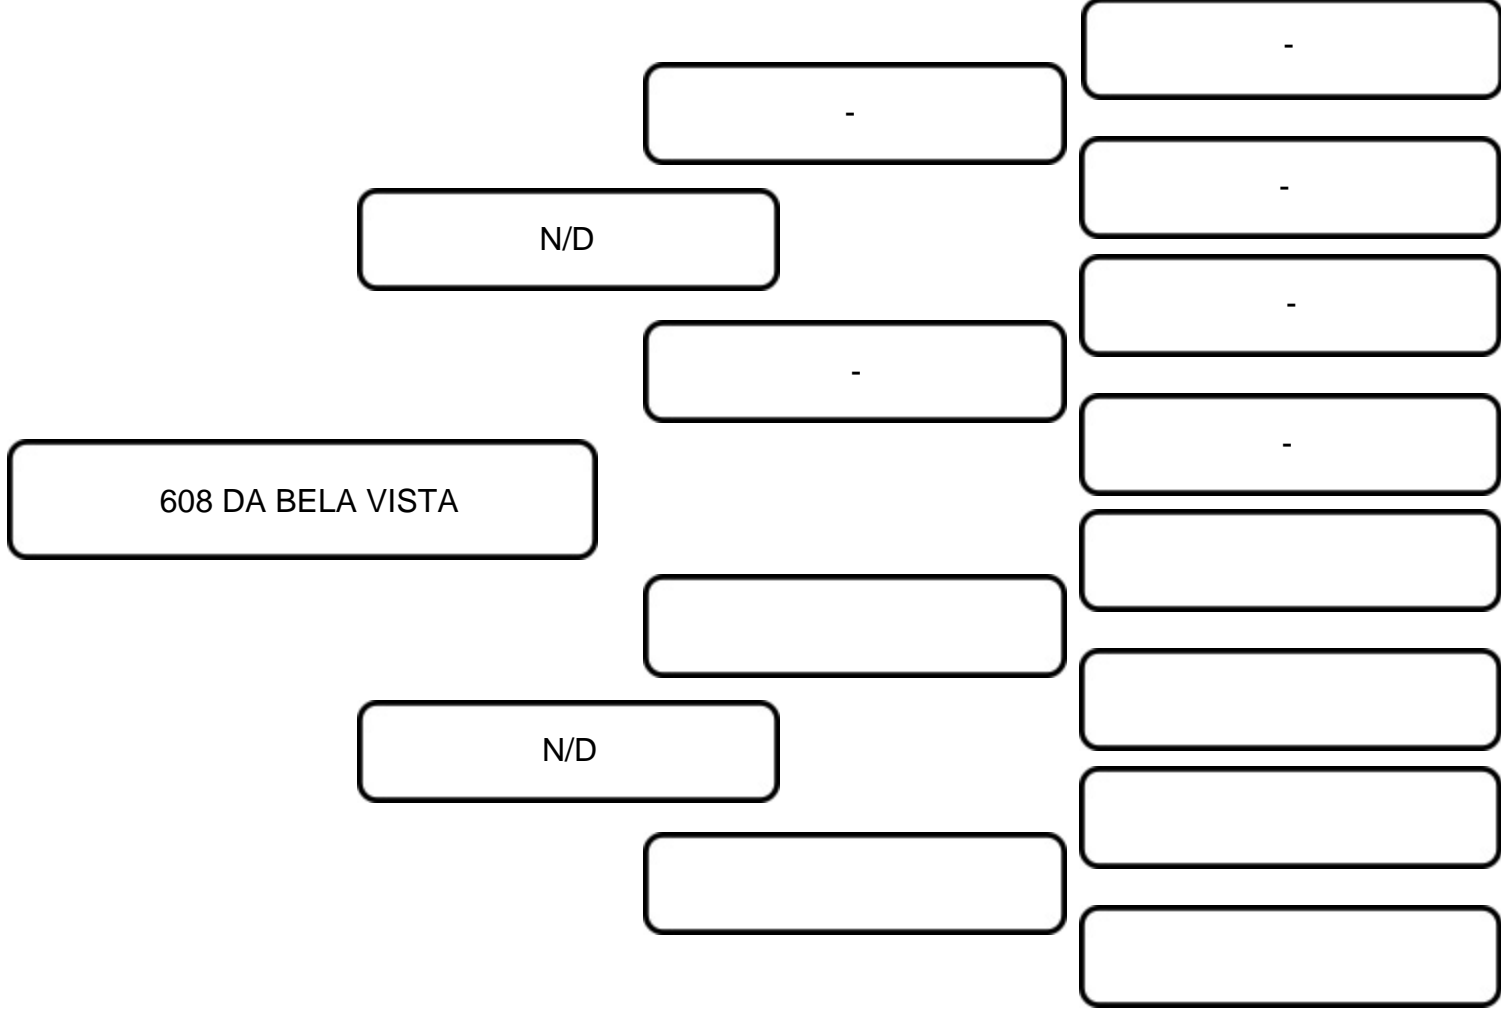

COMENTÁRIOS:
Girolando ½ HOL livro aberto, filha do touro GIR Leiteiro DUQUE FIV ALTO ESTIVA. Que traz no seu Pedigree o sangue na sua linha alta do FARDO FIV F. MUTUN e na sua linha baixa a grande doadora ZUMA FIV ALTO ESTIVA filha do C.A. SANSÃO na doadora RARA ALTO ESTIVA. Segue com prenhes confirmada do dia 04/09 do reprodutor Holandês ALTAOSCAR-ET touro A2A2.

VENDEDOR: FAZENDA BELA VISTA

LOTE:
01B

ANIMAL: 608 DA BELA VISTA

RAÇA:
GIROLANDO

SEXO:
FÊMEA

NASC.:
22/01/2018

REGISTRO:
4409-BD

CATEGORIA:
3/8

COMENTÁRIOS:

Girolando 3/8 HOL livro aberto, filha do touro GIR Leiteiro ELDORADO FIV KENYO. Que traz no seu Pedigree o sangue na sua linha alta do TEATRO DA SILVANIA e na sua linha baixa a grande CACHOEIRA TE KENYO doadora GIR que tem lactação de 9.975kg / filha do METEORO DE BRASILIA na doadora NAGY TE CAL filha do grande C.A. EVEREST. Touro com muita consistência genética. É sua mãe tem produção em uma única lactação de 9.791kg.

			-		-
					-
	N/D				-
			-		-
654 DA BELA VISTA					-
					-
					-
	N/D				-
					-
					-

COMENTÁRIOS:
 Girolando 1/2 HOL livro aberto filha do touro GIR Leiteiro CAMPESTRE CAL. Que traz no seu Pedigree o sangue na sua linha alta do PROTAGONISTA TE CAL e na sua linha baixa a grande doadora, GIR filha do RADAR DOS PORÇÕES na doadora JULIANA CAL filha do grande C.A. EVEREST. Touro com muita consistência genética. É sua mãe tem produção oficial em uma única lactação de 7.789kg.