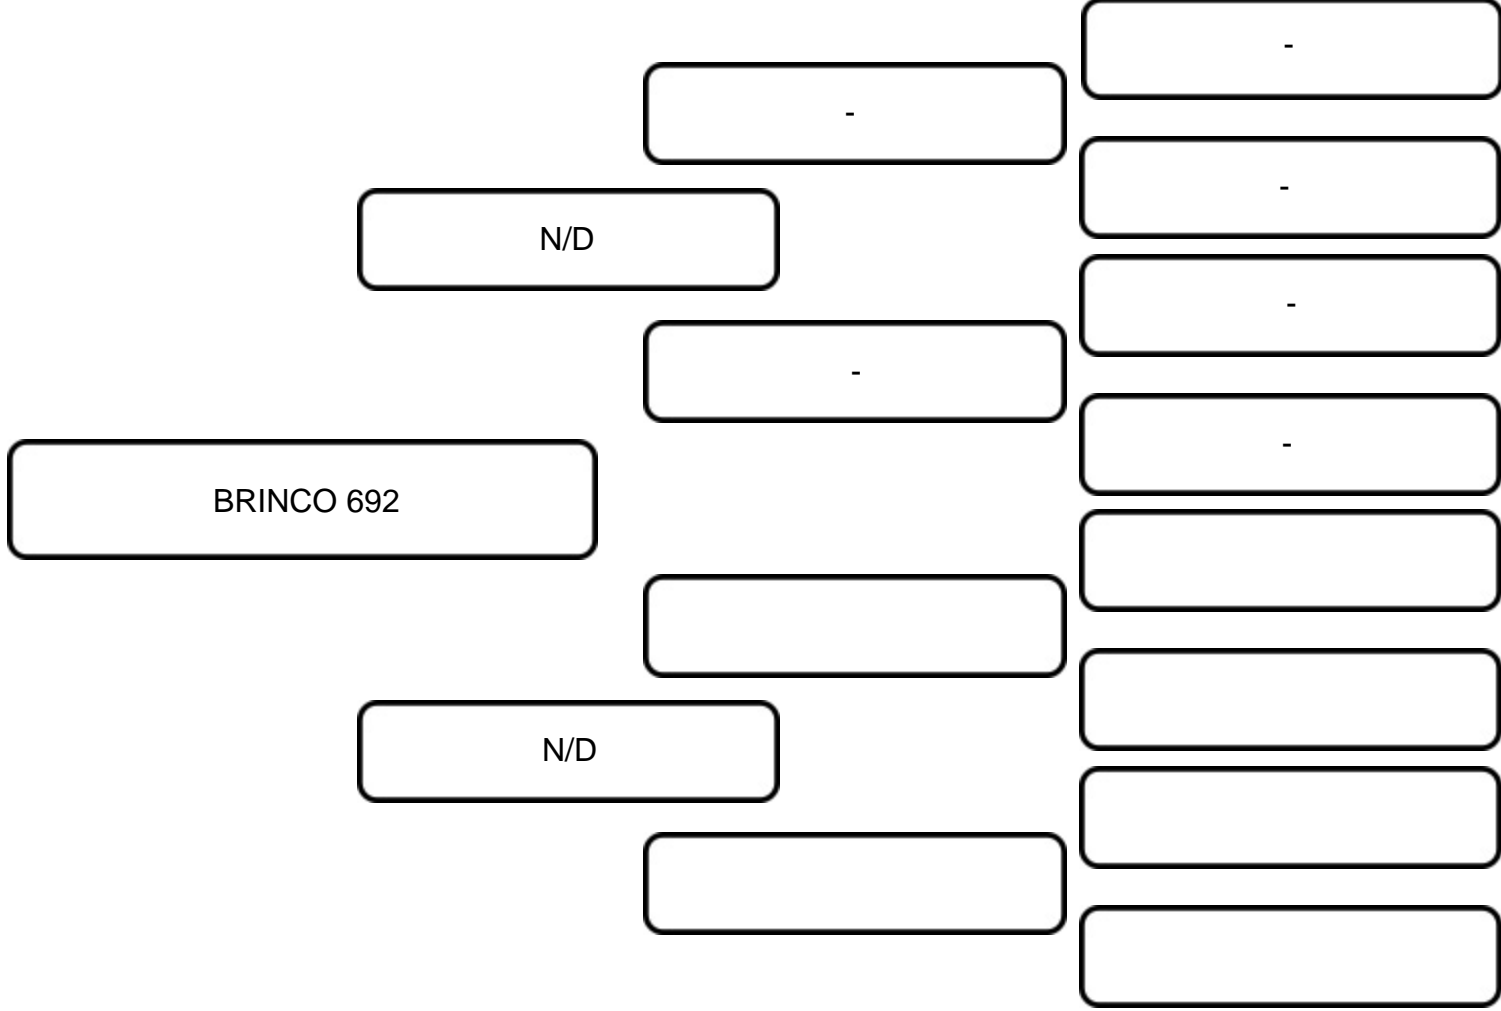

VENDEDOR: FAZENDA BELA VISTA

LOTE:
36C

ANIMAL: BRINCO 692

RAÇA:
GIROLANDO

SEXO:
FÊMEA

NASC.:
05/01/2019

REGISTRO:

CATEGORIA:
5/8

COMENTÁRIOS:
Bezerra sem registro 5/8 HOL. Filha do touro GIROLANDO 5/8 ICH PILATOS avaliado pelo PMGG com índice de GPTA LEITE de +808,52 e ter BETA CASEINA A2A2. Traz no seu Pedigree raçadores como na sua linha alta o DORCY e na sua linha baixa a grande ICH IMPECAVEL SANSÃO doadora ¼ que tem lactação de 13.245kg / PTAL 935KG filha do REI SANSÃO. É sua mãe tem produção oficial em uma única lactação de 6.153kg.