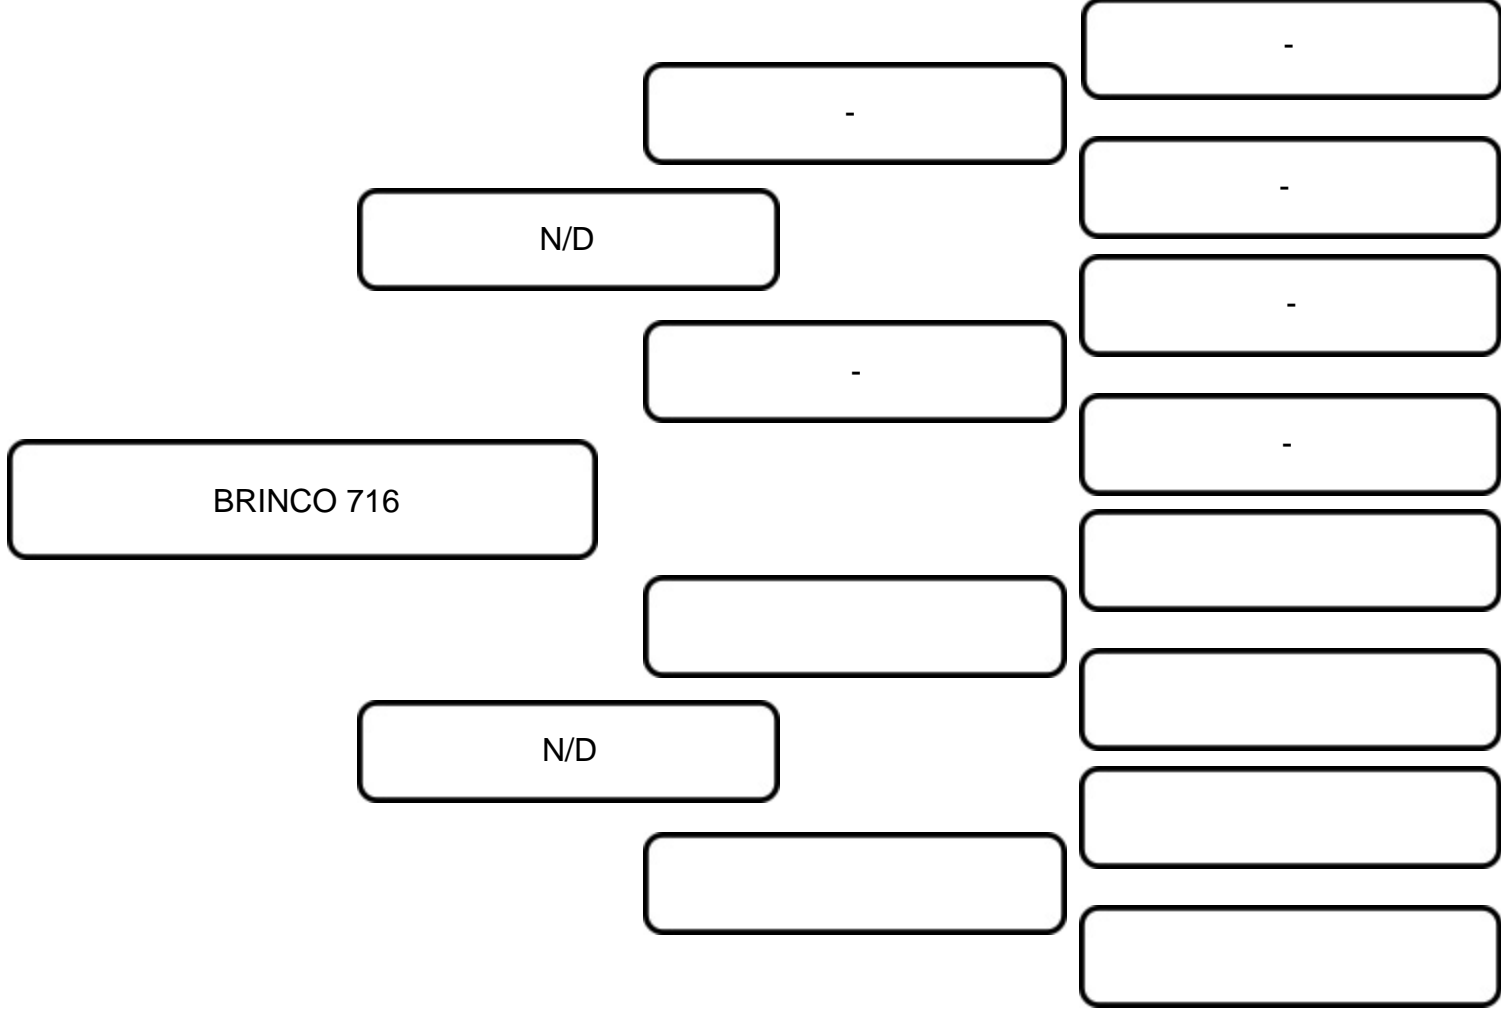

VENDEDOR: FAZENDA BELA VISTA

LOTE:
31C

ANIMAL: BRINCO 716

RAÇA:
GIROLANDO

SEXO:
FÊMEA

NASC.:
20/04/2019

REGISTRO:

CATEGORIA:
.