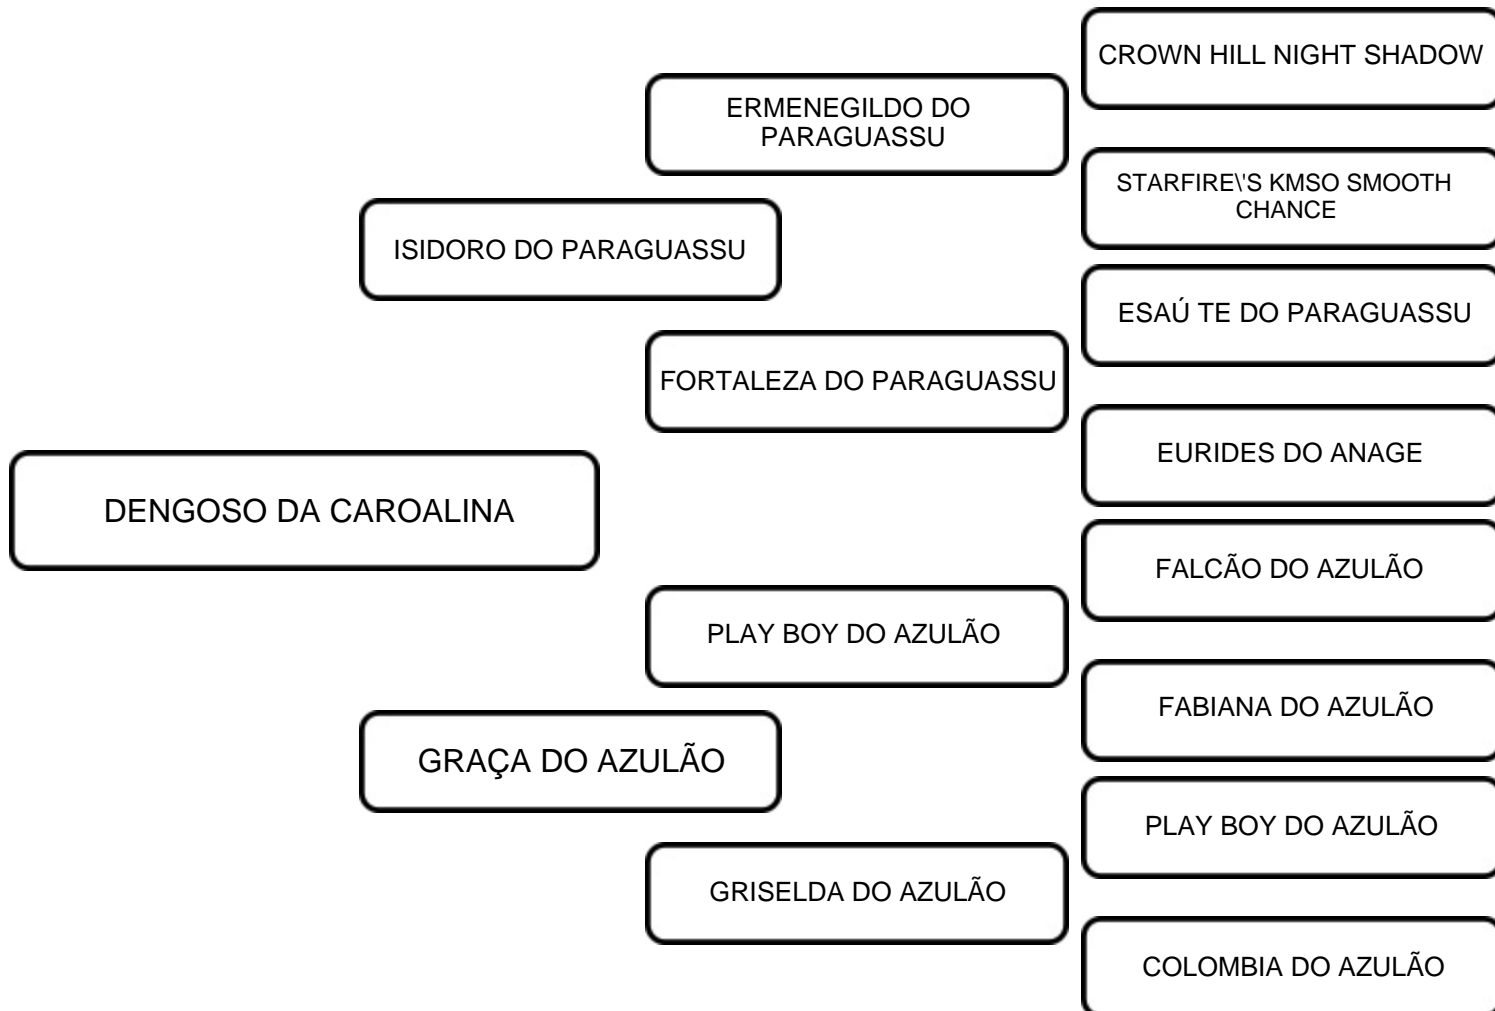

VENDEDOR:

CAPRIL CAROALINA

LOTE:

04

ANIMAL:

DENGOSO DA CAROALINA

RAÇA:

ANGLONUBIAN

SEXO:

MACHO

NASC.:

30/11/2018

TAT.:

FFB:

18165A18086

COMENTÁRIOS:

Animal de pelagem exótica, Reservado Campeão Brasileiro na Festa Brasileira da Anglonubiana em Campina Grande 2019. Carrega em seu pedigree grandes ícones da raça como CROWN HILL NIGHT SHADOW e STARFIRE'S KMSO SMOOTH CHANCE, além do grande raçador Playboy do Azulão. O comprador alinhará linhagem genética a pistas de sucesso!