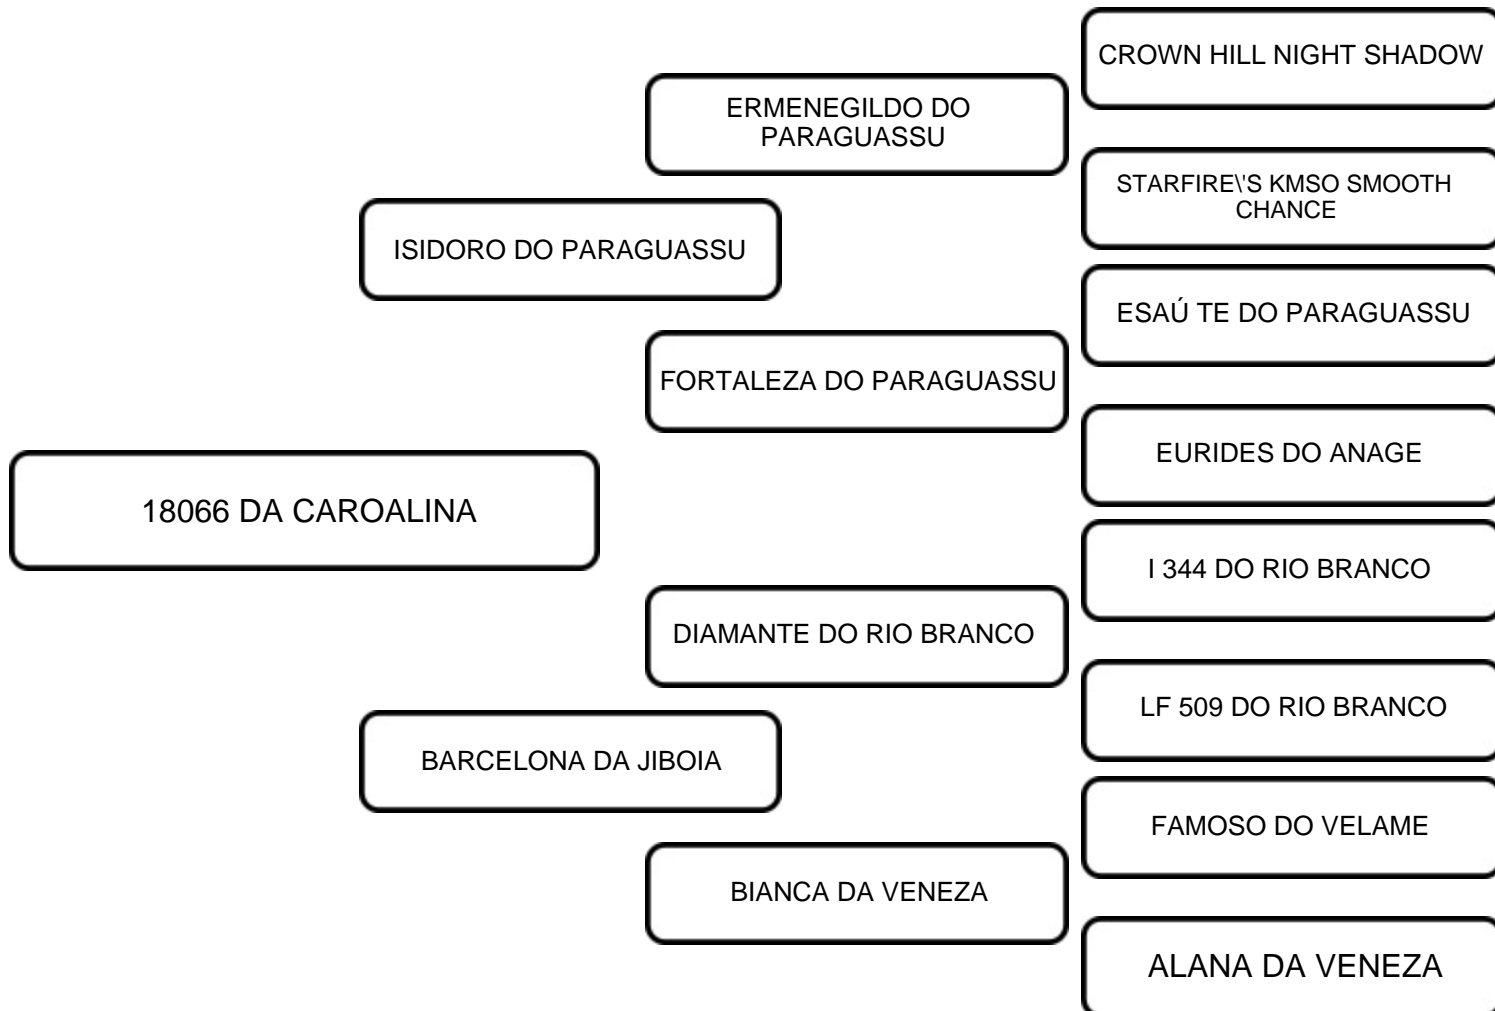

VENDEDOR:

CAPRIL CAROALINA

LOTE:

15

ANIMAL:

18066 DA CAROALINA

RAÇA:

ANGLONUBIAN

SEXO:

FÊMEA

NASC.:

15/08/2018

TAT.:

FFB:

18165A18066

COMENTÁRIOS:

Filha do Reservado Campeão Nacional em 2015, Isidoro do Paraguassu que traz em sua linha alta CROWN HILL NIGHT SHADOW e STARFIRE'S KMSO SMOOTH CHANCE . Na linha baixa 334 do Rio Branco e Famoso do Velame.

Animal de extrema beleza racial!!! Segue prenha do Camilo da Caroalina, filho direto do Jacu do Paraguassu.