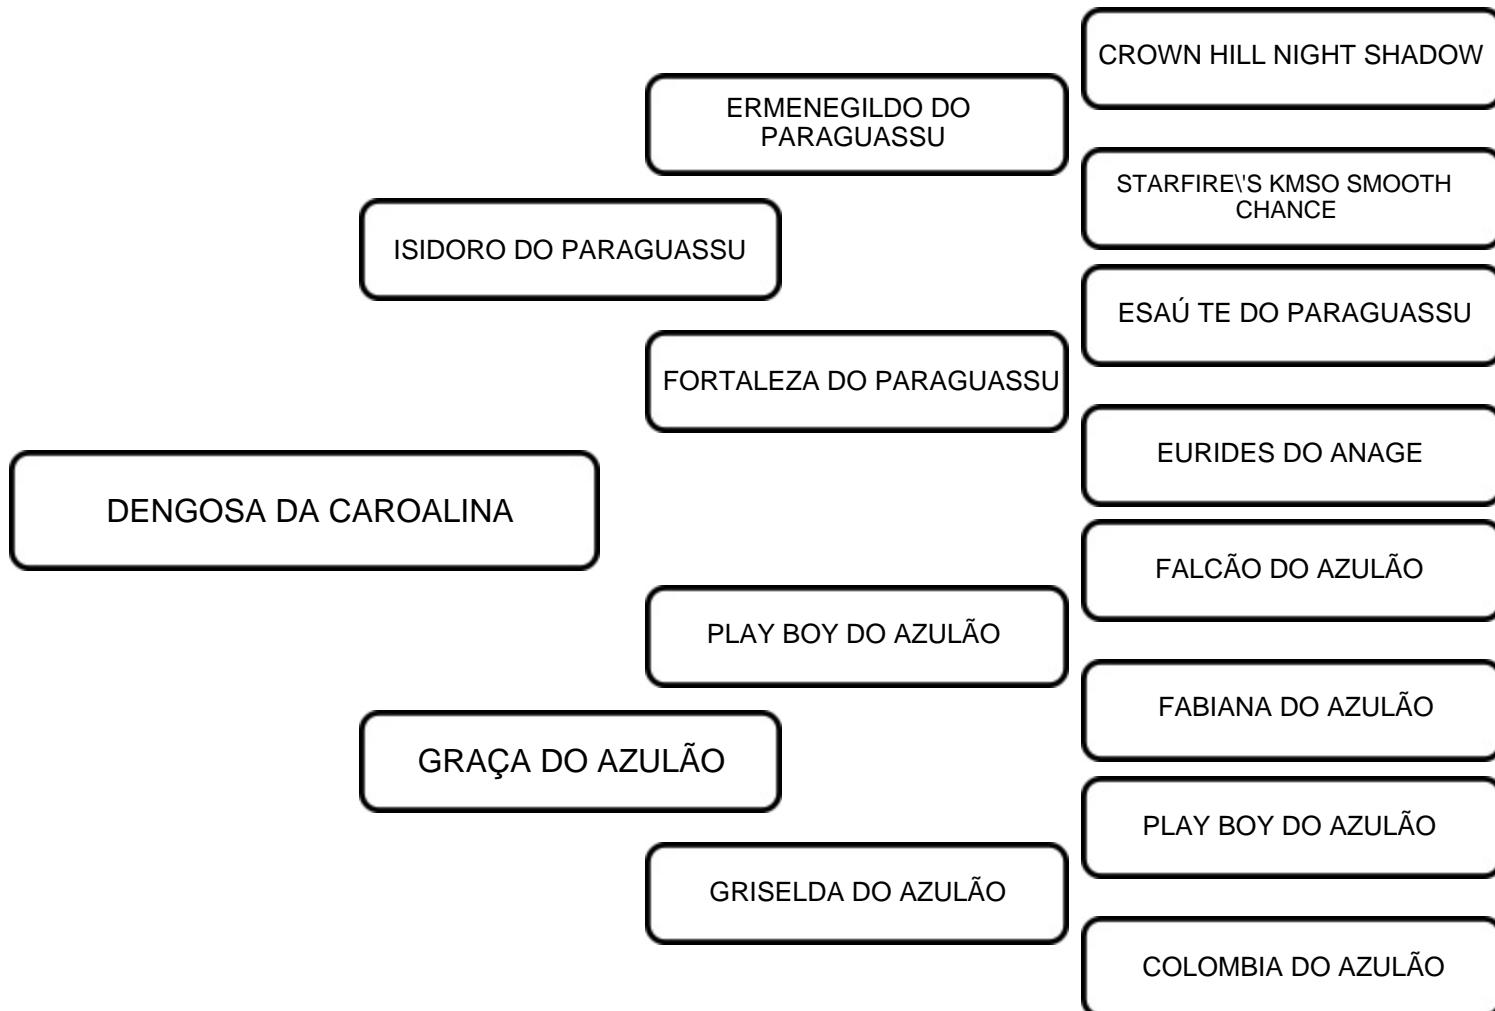

VENDEDOR:

CAPRIL CAROALINA

LOTE:

12

ANIMAL:

DENGOSA DA CAROALINA

RAÇA:

ANGLONUBIAN

SEXO:

FÊMEA

NASC.:

30/11/2018

TAT.:

FFB:

18165A18087

COMENTÁRIOS:

Animal forte, de beleza extrema! Traz grandes ícones da raça em suas linhas alta e baixa como CROWN HILL NIGHT SHADOW e STARFIRE'S KMSO SMOOTH CHANCE, além do grande raçador Playboy do Azulão. Segue prenha do Camilo da Caroalina, filho direto do Jacu do Paraguassu.