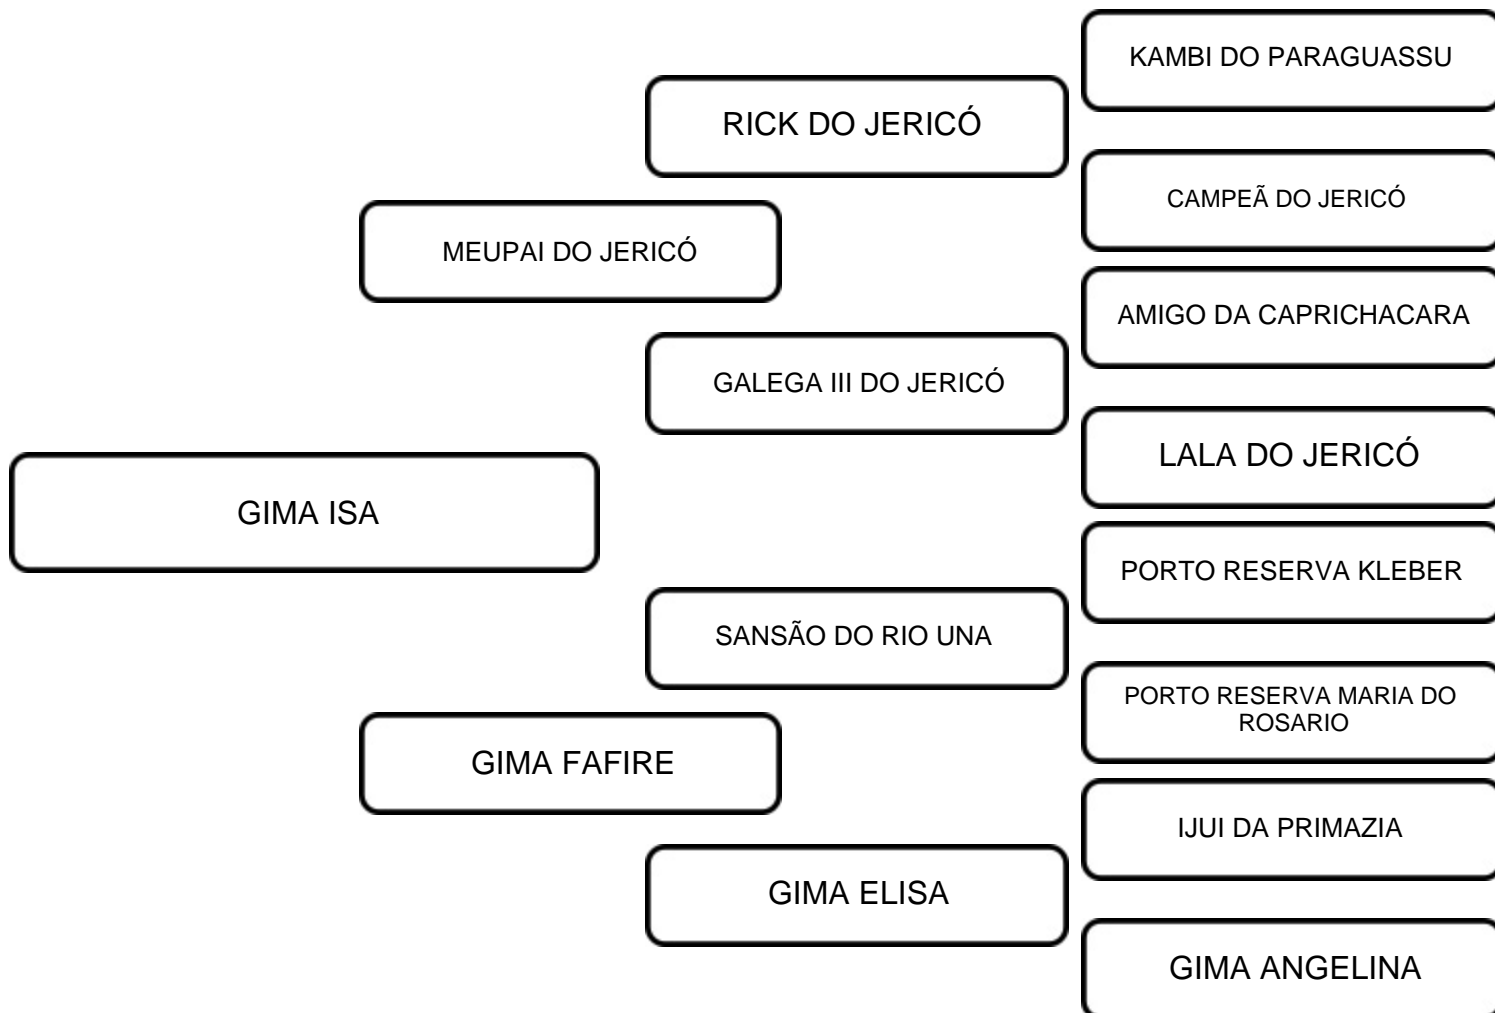

Cabrito com apenas um ano de idade, muito harmonioso, com bons aprumos e boa caracterização racial.

Carrega por duas vezes o sangue de Bala do Afrikanner na linha alta e Farmworld Tarmac na baixa.

VENDEDOR:

REBANHO GIMA

LOTE:

17

ANIMAL:

GIMA ISA

RAÇA:

ANGLONUBIAN

SEXO:

FÊMEA

NASC.:

22/08/2018

TAT.:

FFB:

1899218031

COMENTÁRIOS:

Linda cabrita de destaque do REBANHO GIMA, com racial perfeito, pronta para produzir animais com qualidade superior contribuindo ao melhoramento genético da raça. Filha do MEUPAI DO JERICÓ que vem do grande KAMBI DO PARAGUASSU em matriz que vai a SANSÃO DO RIO UMA E PORTO RESERVA KLEBAR. Genealogia espetacular.

VENDEDOR:

REBANHO GIMA

LOTE:

18

ANIMAL:

GIMA IDA

RAÇA:

ANGLONUBIAN