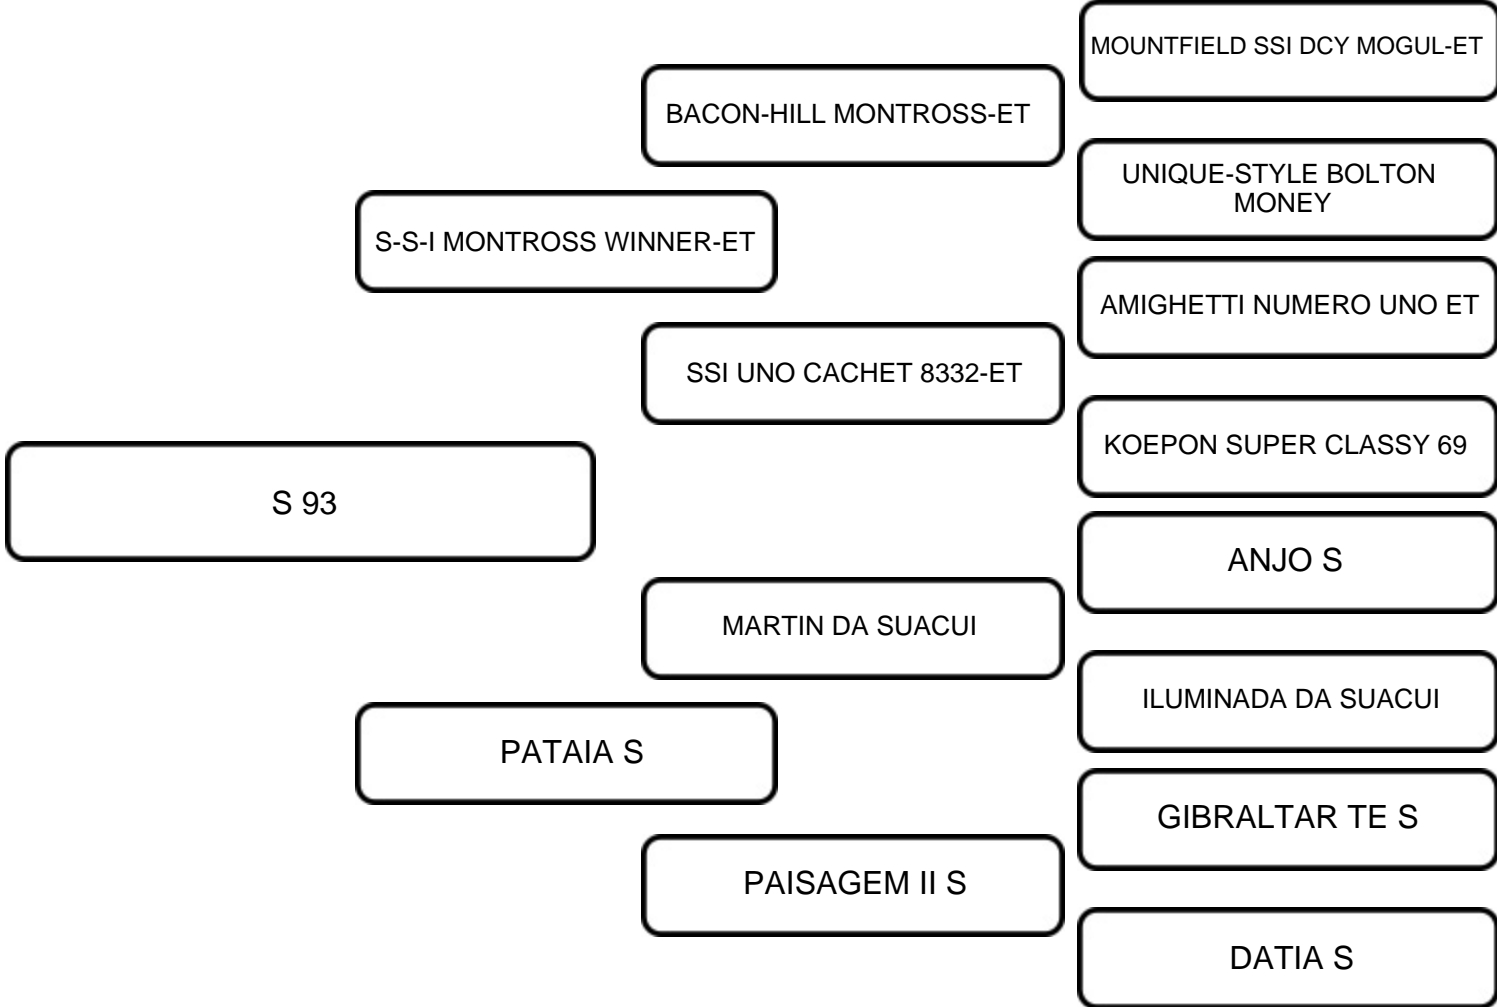

VENDEDOR: AGROPECUÁRIA LAGOA DOS CURRAIS

LOTE:
110F

ANIMAL: S 93

RAÇA:
GUZOLANDO

SEXO:
FÊMEA

NASC.:
06/12/2018

REGISTRO:
CNSH 93

CATEGORIA:
CCG

COMENTÁRIOS: