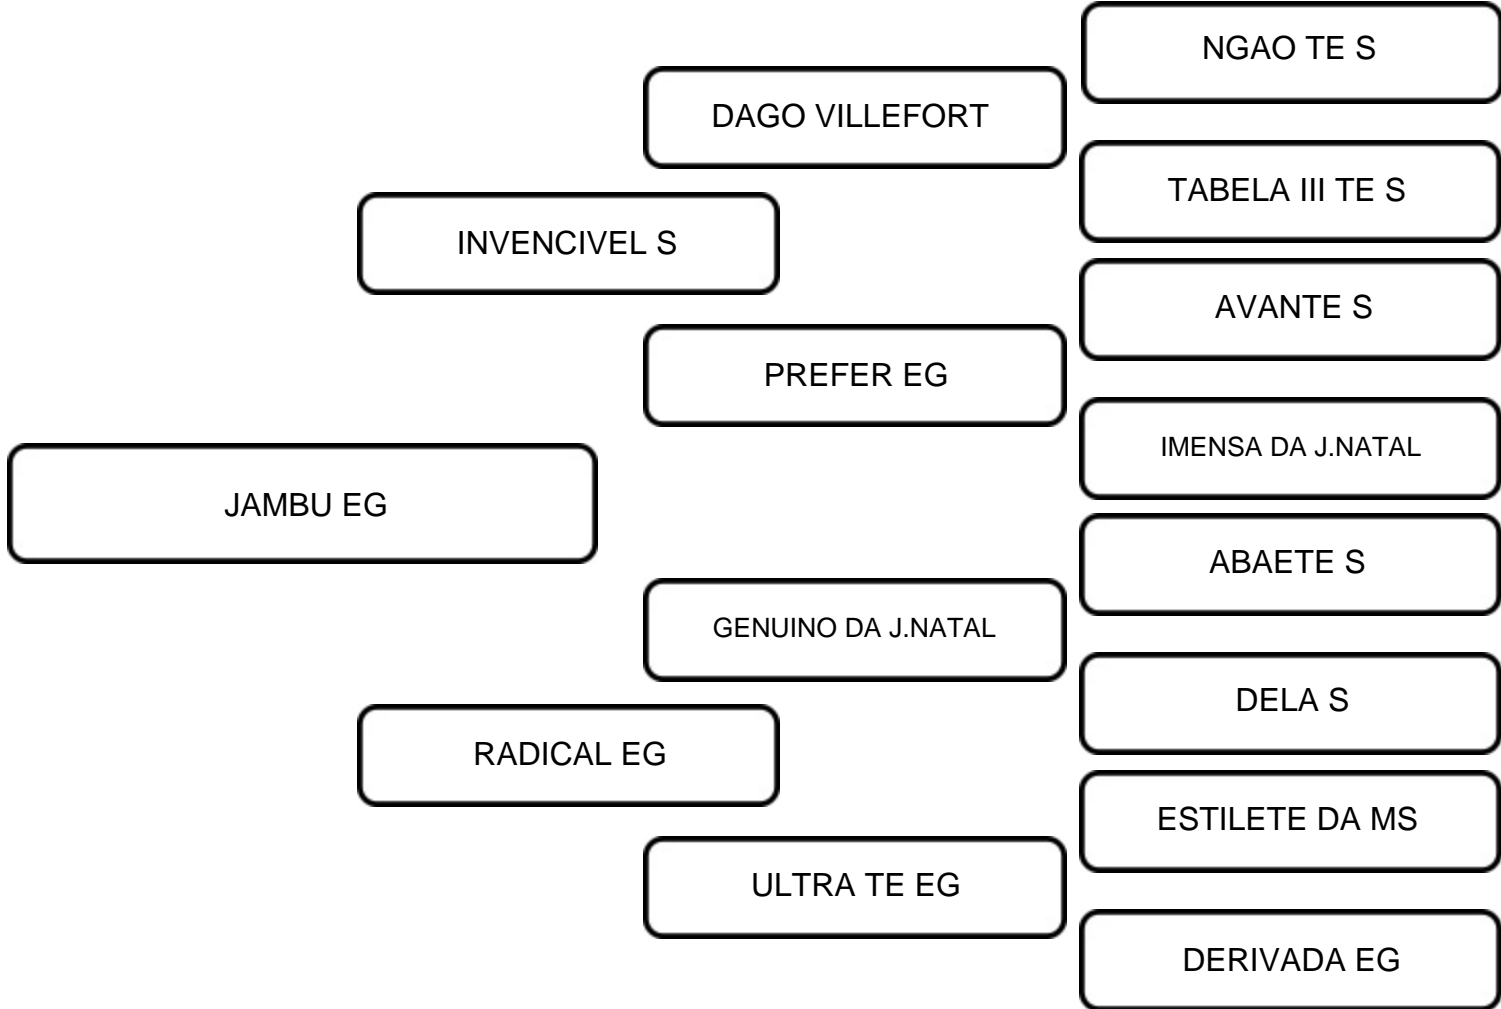

VENDEDOR: SELEÇÃO GUZERÁ AGROPECUÁRIA LTDA

LOTE:
30

ANIMAL: JAMBU EG

RAÇA: GUZERÁ

SEXO: MACHO

NASC.: 14/11/2018

REGISTRO: CNSG 2179

CATEGORIA: PO

COMENTÁRIOS: