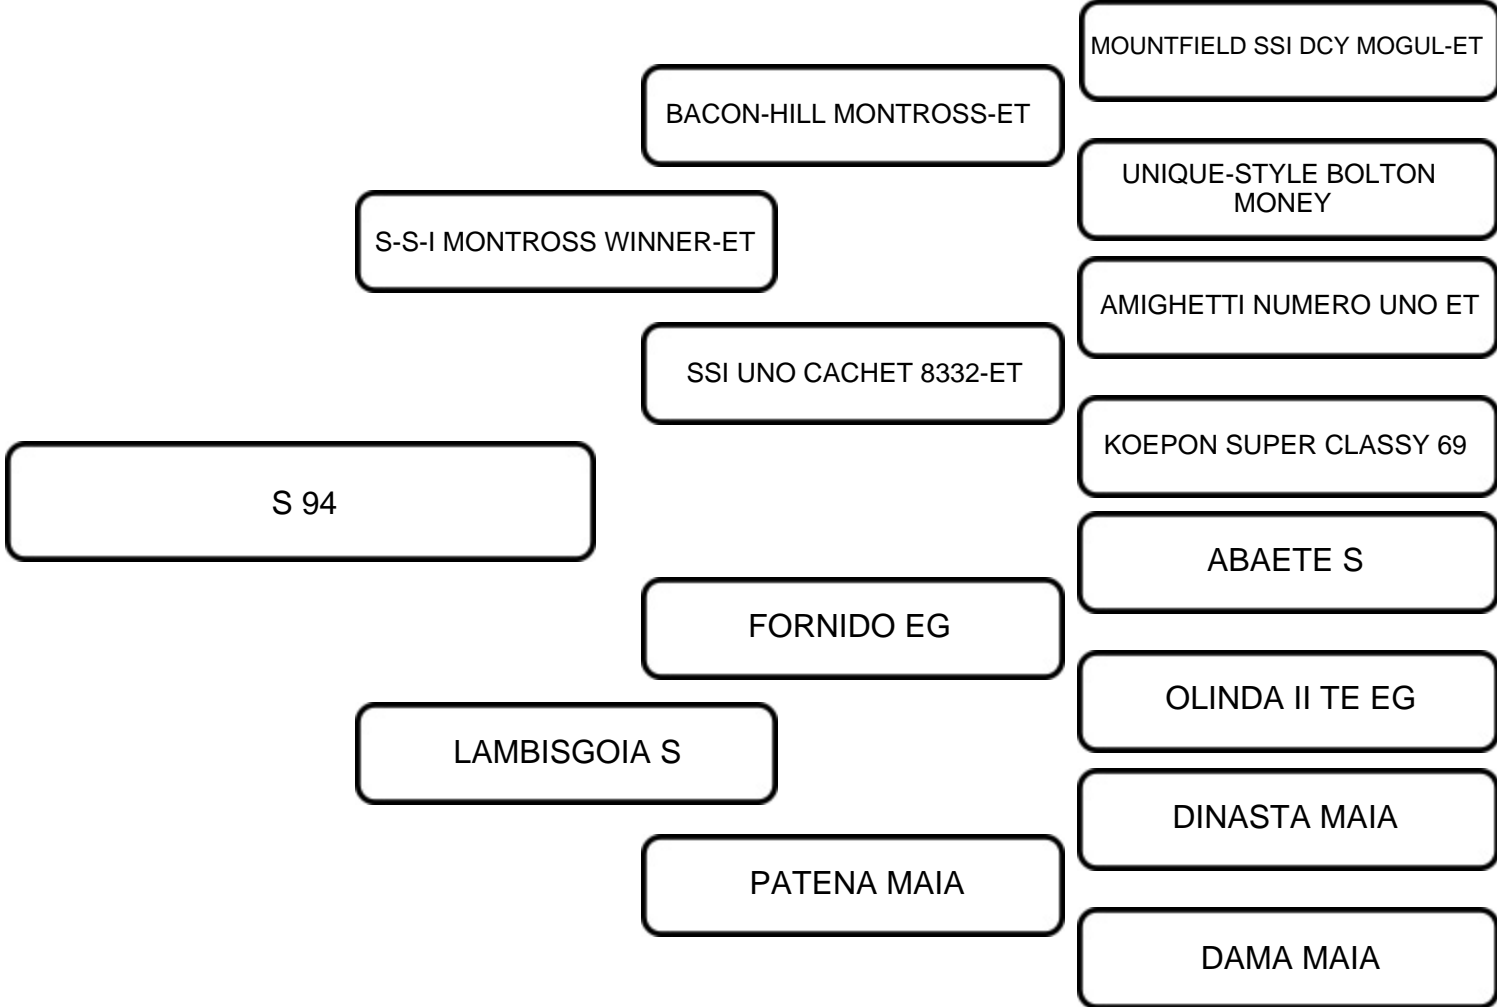

VENDEDOR: AGROPECUÁRIA LAGOA DOS CURRAIS

LOTE: 130

ANIMAL: S 94

RAÇA: GUZOLANDO

SEXO: FÊMEA

NASC.: 06/12/2018

REGISTRO: CNSH 94

CATEGORIA: CCG

COMENTÁRIOS: