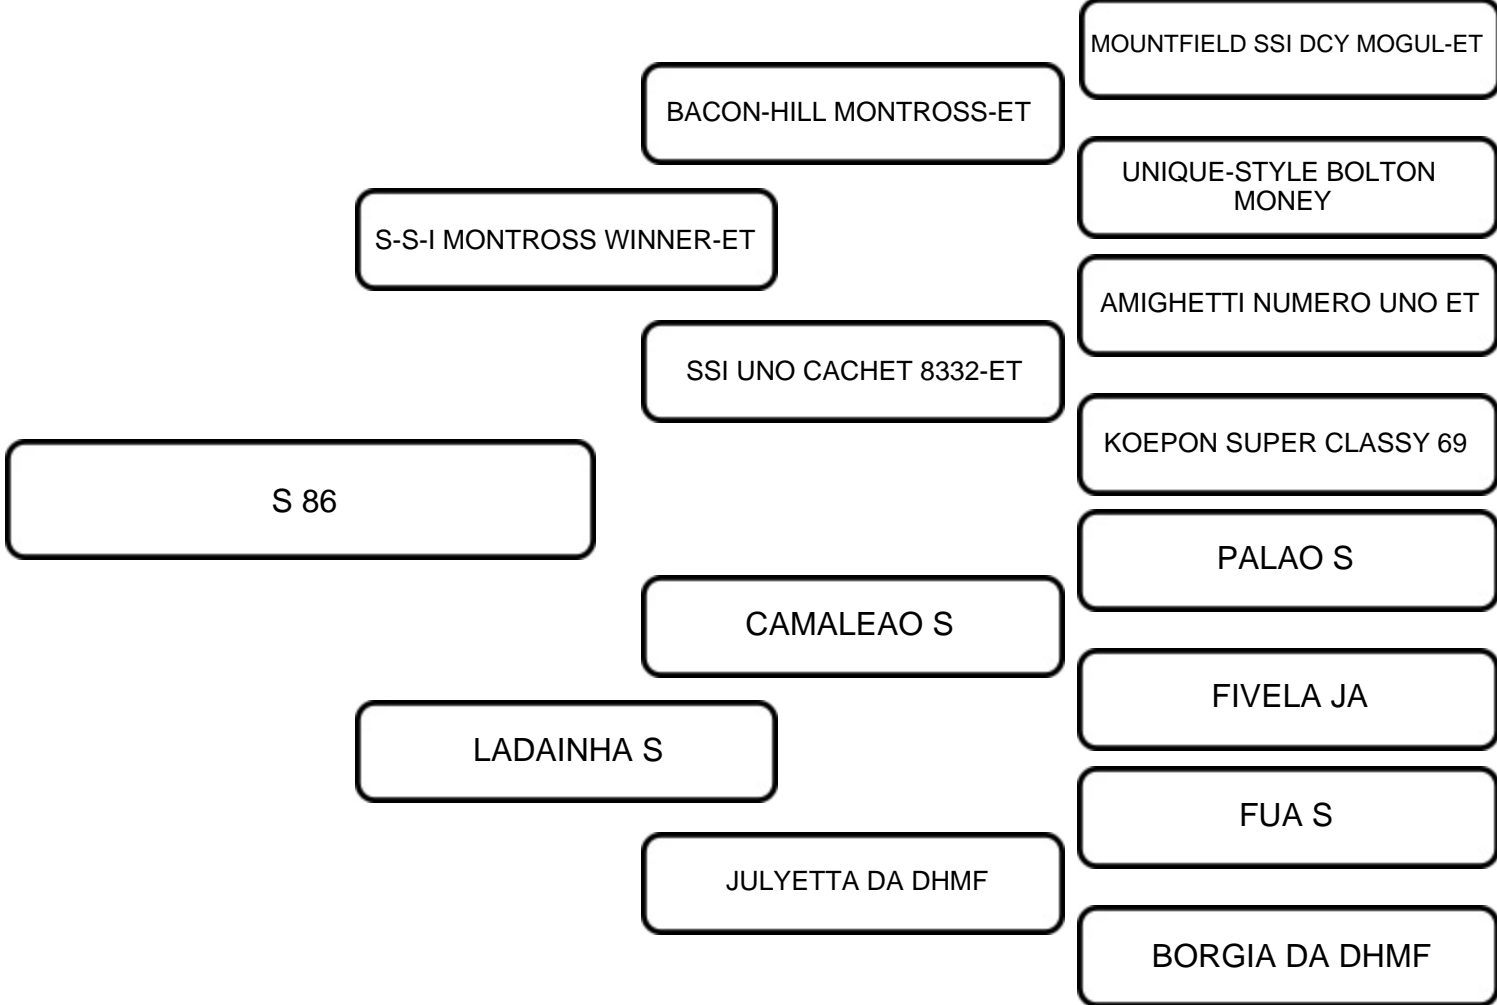

VENDEDOR: AGROPECUÁRIA LAGOA DOS CURRAIS

LOTE: 140

ANIMAL: S 86

RAÇA: GUZOLANDO

SEXO: FÊMEA

NASC.: 05/12/2018

REGISTRO: CNSH 86

CATEGORIA: CCG

COMENTÁRIOS: