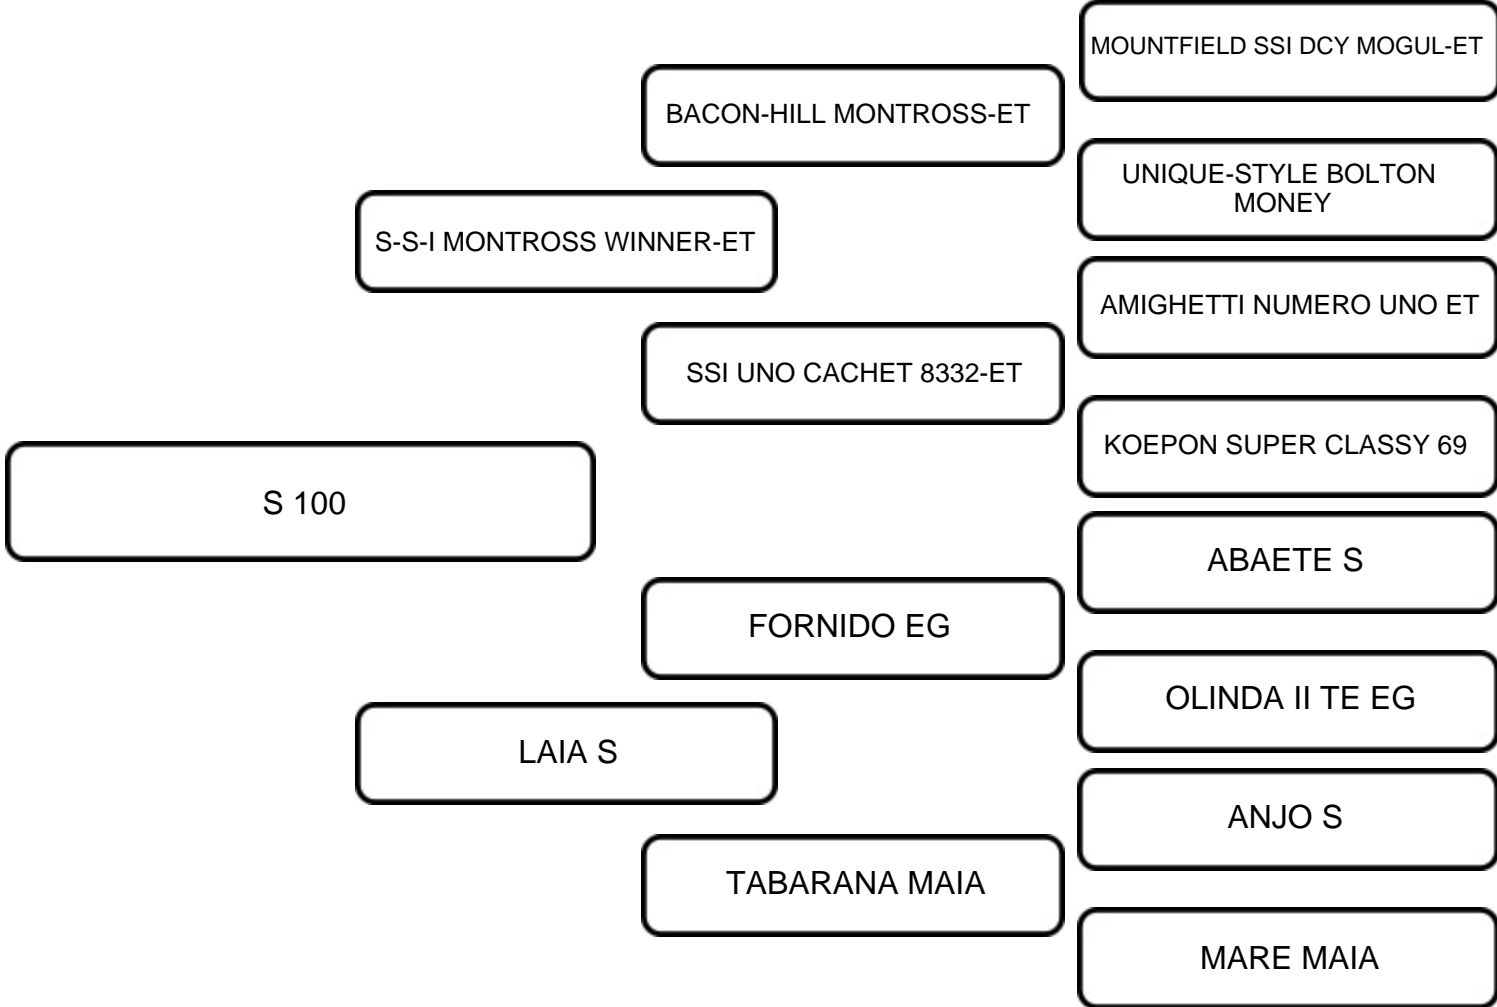

VENDEDOR: AGROPECUÁRIA LAGOA DOS CURRAIS

LOTE:
160

ANIMAL: S 100

RAÇA:
GUZOLANDO

SEXO:
FÊMEA

NASC.:
08/12/2018

REGISTRO:
CNSH 100

CATEGORIA:
CCG

COMENTÁRIOS: